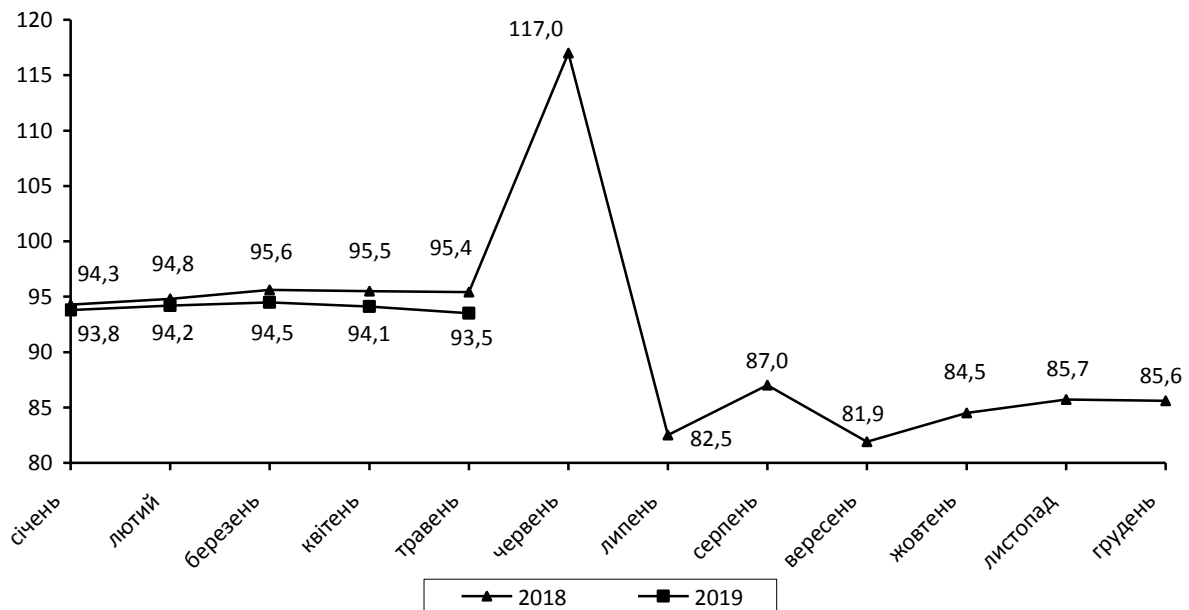

19.06.2019

Індекс сільськогосподарської продукції Запорізької області в січні–травні 2019 року

У січні–травні 2019р. індекс сільськогосподарської продукції порівняно із січнем–травнем 2018р. становив 93,5%.

Індекси сільськогосподарської продукції

(у % до відповідного періоду попереднього року, наростаючим підсумком)

Індекси сільськогосподарської продукції за категоріями виробників

(у % до відповідного періоду попереднього року)

Географічне охоплення

Усі регіони України, крім тимчасово окупованої території Автономної Республіки Крим, м. Севастополя та частини тимчасово окупованих територій у Донецькій та Луганській областях.

Методологія та визначення

Індекс сільськогосподарської продукції відображає рівень змін фізичного обсягу виробництва продукції сільського господарства, виробленого за періоди, що обрані для порівняння. Для розрахунку індексу використовуються обсяги продукції сільського господарства у постійних цінах.