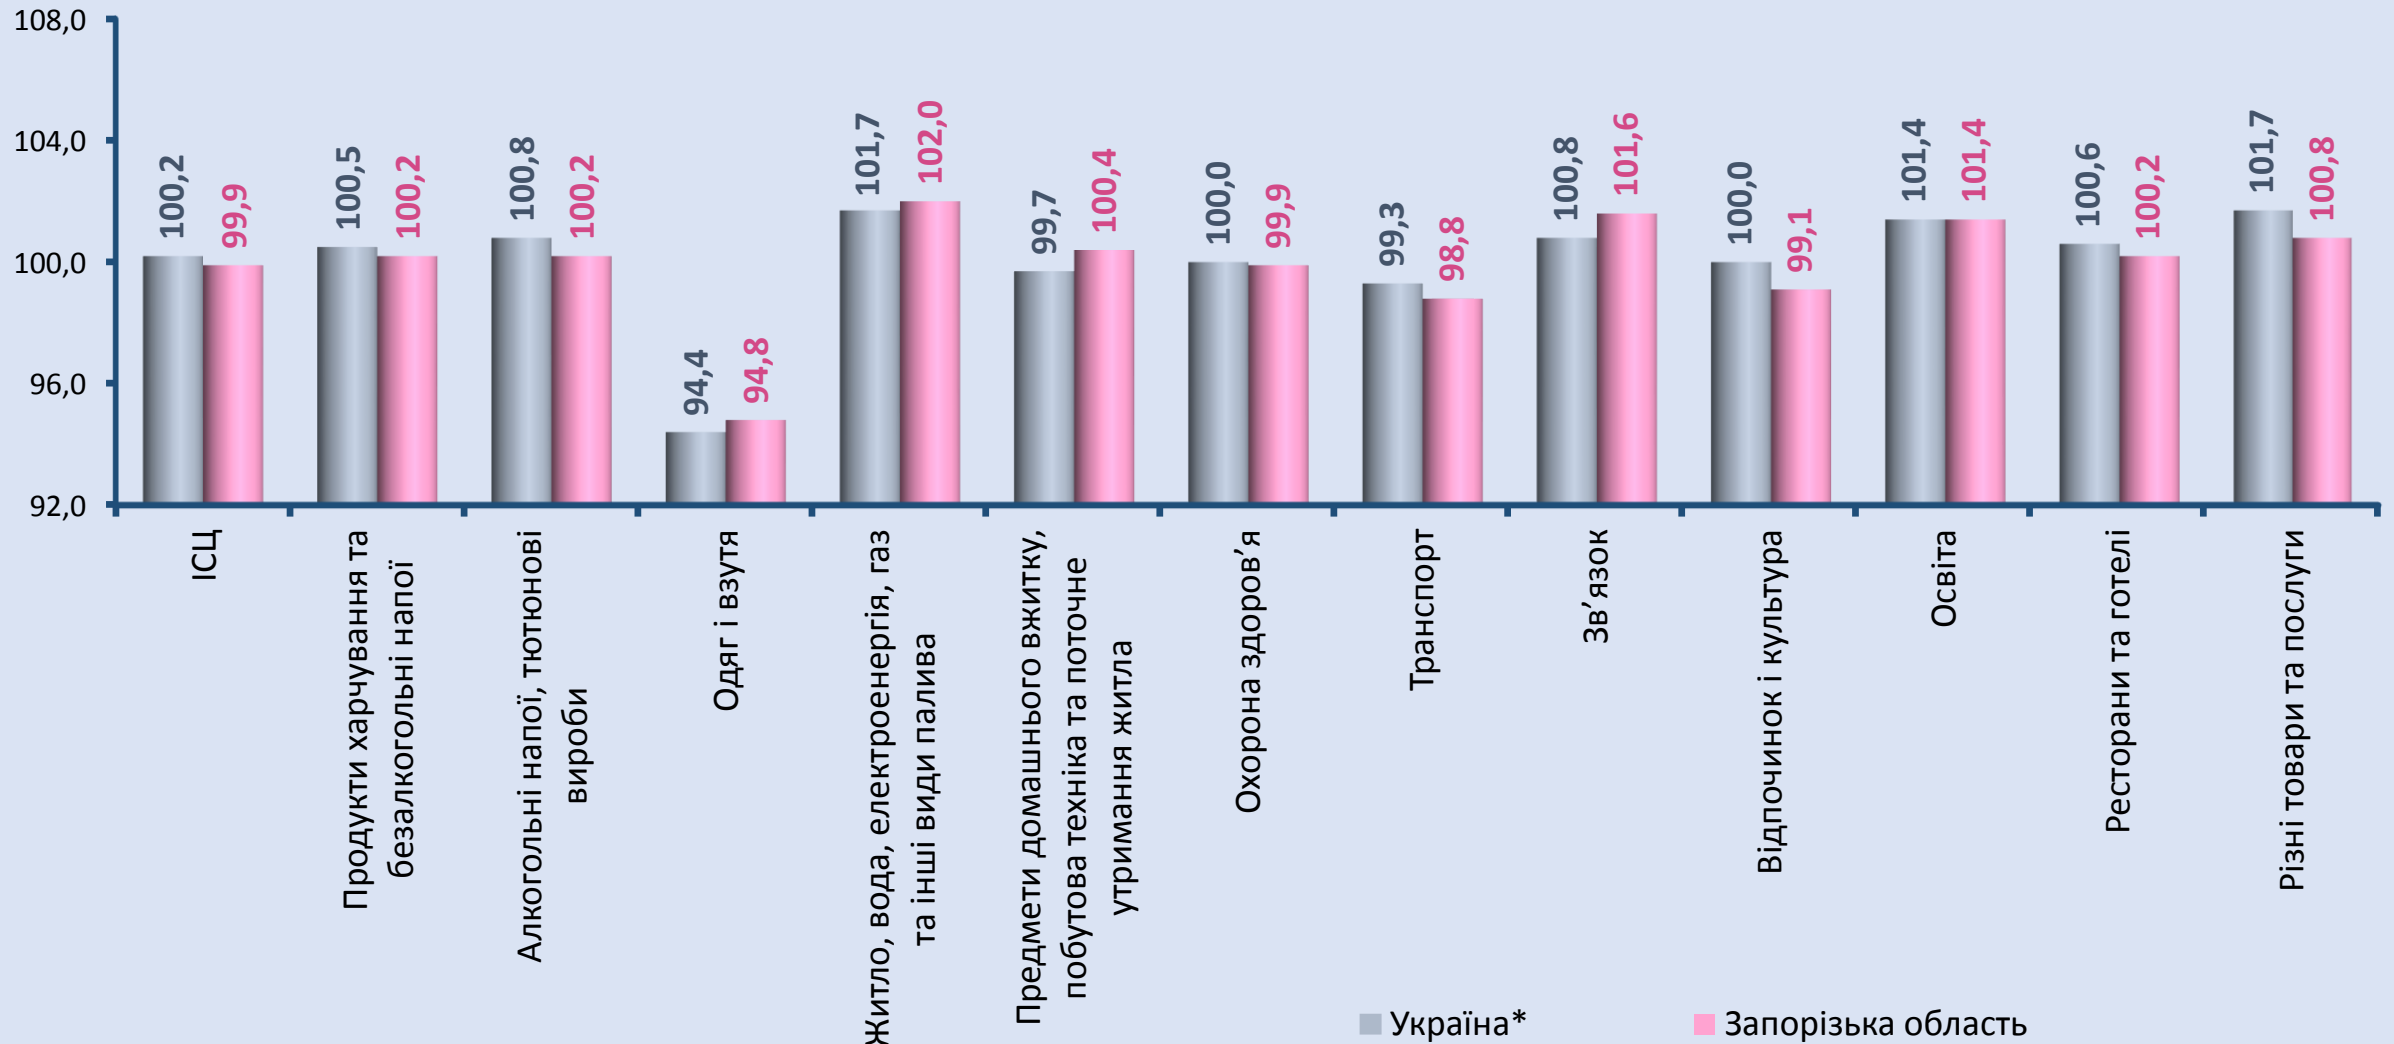

Державна служба статистики України
Головне управління статистики у Запорізькій області

ІНДЕКС СПОЖИВЧИХ ЦІН У ЗАПОРІЗЬКІЙ ОБЛАСТІ

в січні 2020 року

99,9%

(до попереднього місяця)

Індекси споживчих цін у Запорізькій області

(у % до попереднього місяця)

Індекси споживчих цін у Запорізькій області

на основні групи товарів та послуг у січні

(у % до грудня попереднього року)

Індекси споживчих цін (у % до попереднього місяця)

* Дані наведено без урахування тимчасово окупованої території Автономної Республіки Крим, м. Севастополя та частини тимчасово окупованих територій у Донецькій та Луганській областях.

Індекси споживчих цін по регіонах у січні 2020 року (у % до попереднього місяця)

Індекси споживчих цін на основні групи товарів у січні 2020 року

(у % до попереднього місяця)

* Дані наведено без урахування тимчасово окупованої території Автономної Республіки Крим, м. Севастополя та частини тимчасово окупованих територій у Донецькій та Луганській областях.