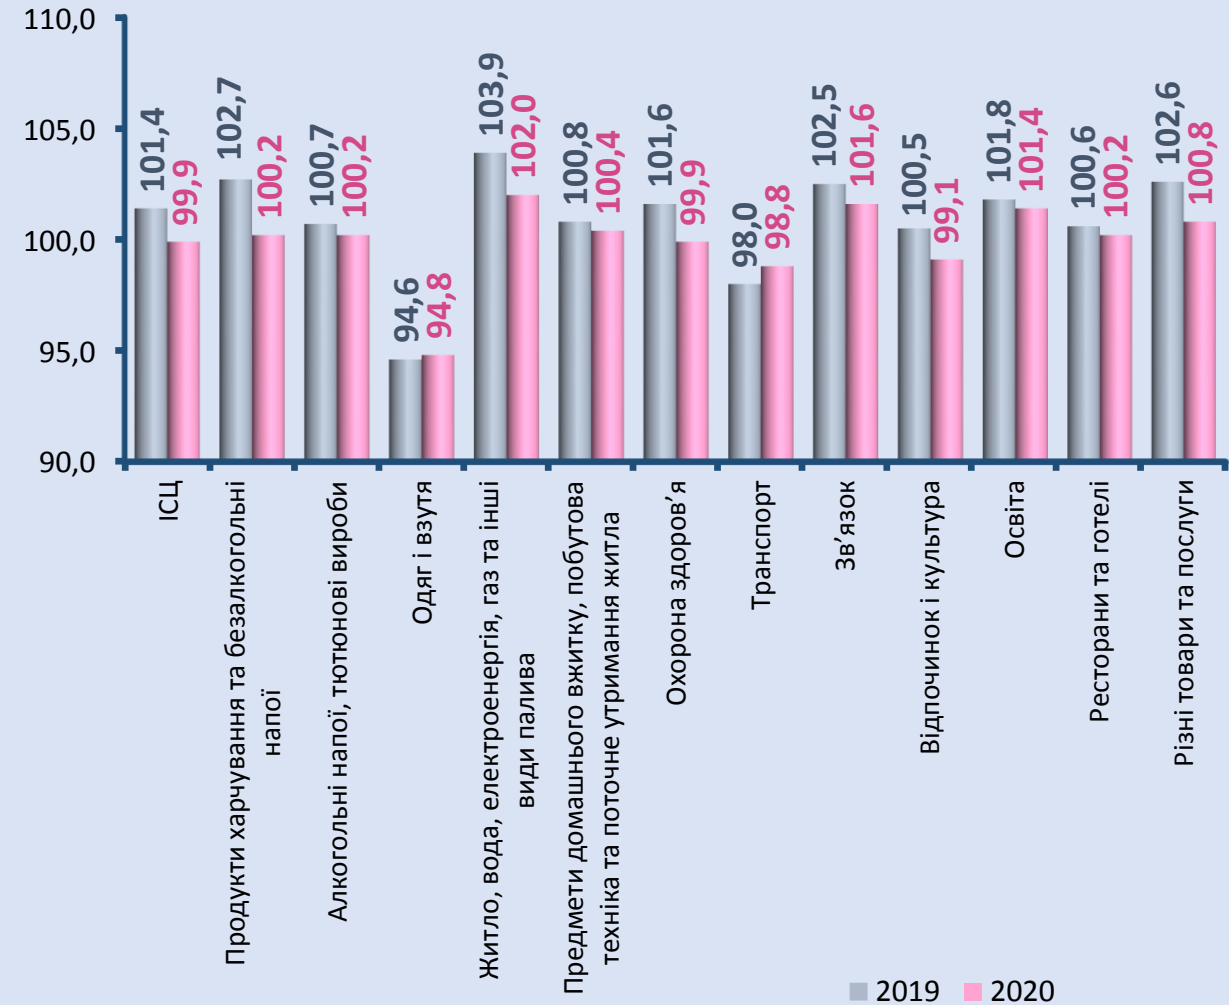

Державна служба статистики України
Головне управління статистики у Запорізькій області

ІНДЕКС СПОЖИВЧИХ ЦІН У ЗАПОРІЗЬКІЙ ОБЛАСТІ

в січні 2020 року

99,9%

(до попереднього місяця)

Індекси споживчих цін у Запорізькій області

(у % до попереднього місяця)

Індекси споживчих цін у Запорізькій області

на основні групи товарів та послуг у січні

(у % до грудня попереднього року)

Індекси споживчих цін (у % до попереднього місяця)

* Дані наведено без урахування тимчасово окупованої території Автономної Республіки Крим, м. Севастополя та частини тимчасово окупованих територій у Донецькій та Луганській областях.

Індекси споживчих цін по регіонах у січні 2020 року (у % до попереднього місяця)

Індекси споживчих цін на основні групи товарів у січні 2020 року

(у % до попереднього місяця)

* Дані наведено без урахування тимчасово окупованої території Автономної Республіки Крим, м. Севастополя та частини тимчасово окупованих територій у Донецькій та Луганській областях.