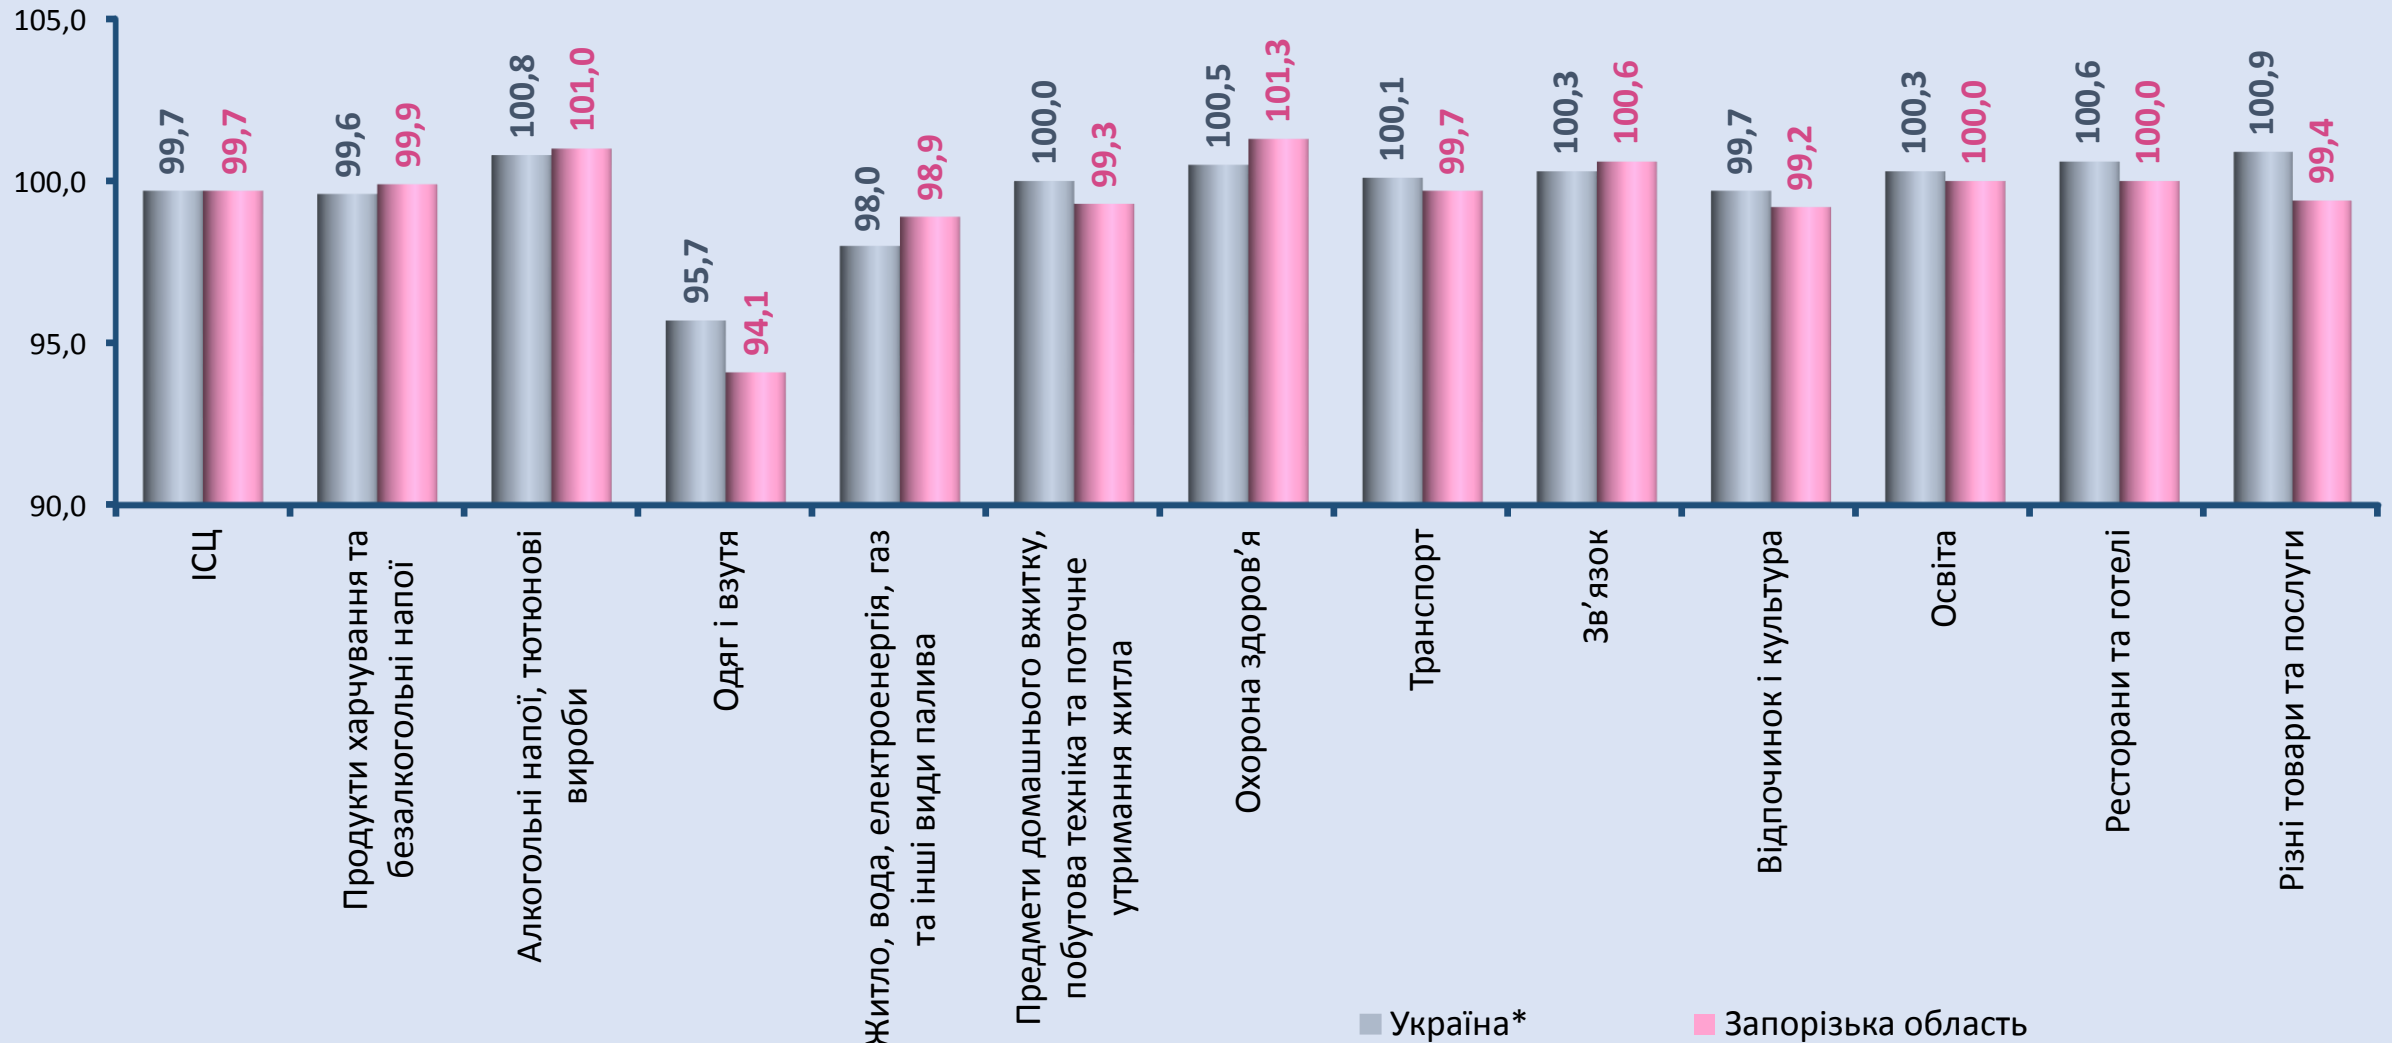

(у % до попереднього місяця)

Індекси споживчих цін у Запорізькій області на основні групи товарів та послуг у лютому

(у % до грудня попереднього року)

Індекси споживчих цін (у % до попереднього місяця)

* Дані наведено без урахування тимчасово окупованої території Автономної Республіки Крим, м. Севастополя та частини тимчасово окупованих територій у Донецькій та Луганській областях.

Індекси споживчих цін по регіонах у лютому 2020 року (у % до попереднього місяця)

Індекси споживчих цін (у % до грудня попереднього року)

* Дані наведено без урахування тимчасово окупованої території Автономної Республіки Крим, м. Севастополя та частини тимчасово окупованих територій у Донецькій та Луганській областях.

Індекси споживчих цін по регіонах у лютому 2020 року (у % до грудня попереднього року)

Індекси споживчих цін на основні групи товарів у лютому 2020 року

(у % до попереднього місяця)

* Дані наведено без урахування тимчасово окупованої території Автономної Республіки Крим, м. Севастополя та частини тимчасово окупованих територій у Донецькій та Луганській областях.

Індекси споживчих цін на основні групи товарів у лютому 2020 року

(у % до грудня попереднього року)

* Дані наведено без урахування тимчасово окупованої території Автономної Республіки Крим, м. Севастополя та частини тимчасово окупованих територій у Донецькій та Луганській областях.