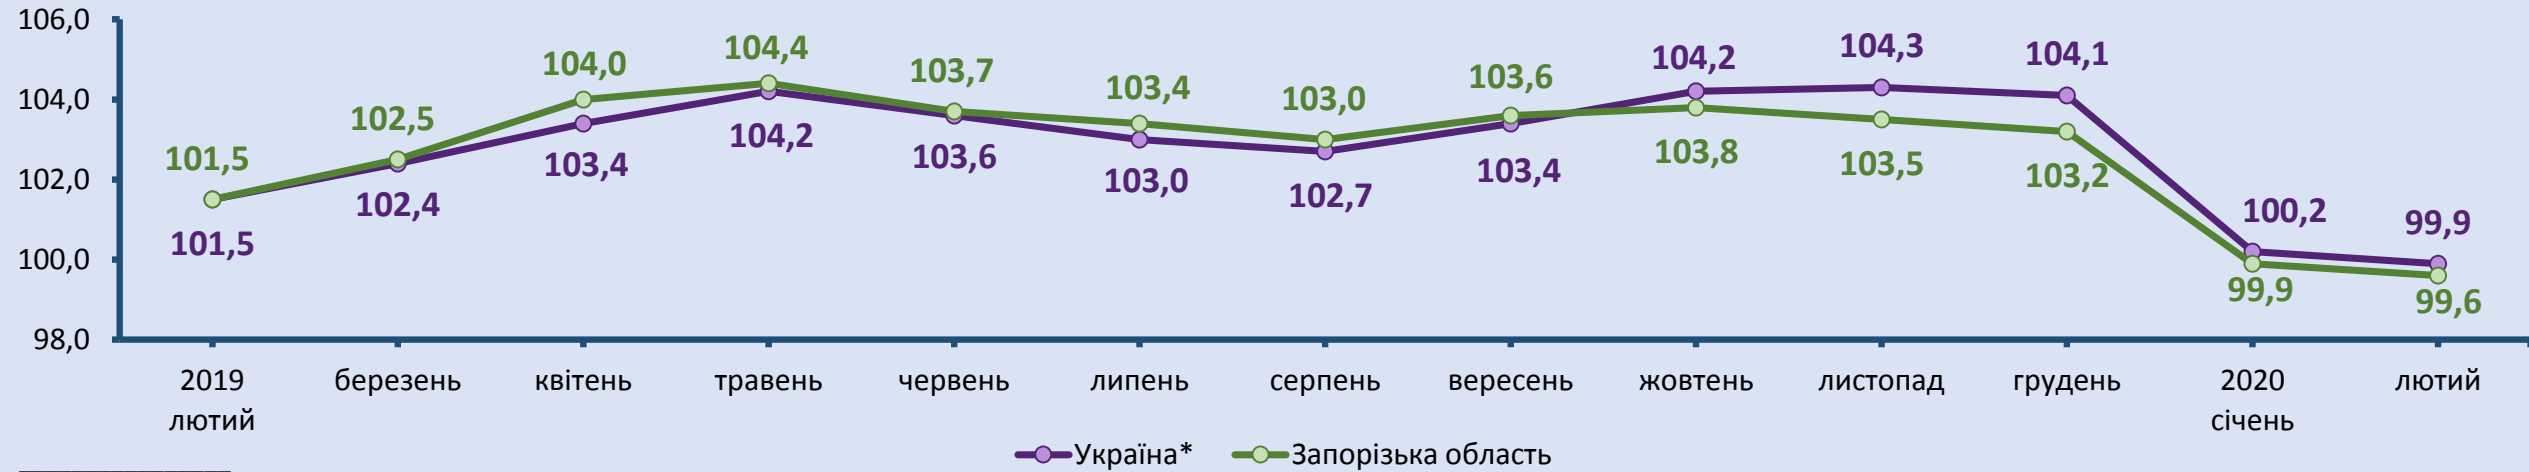

Державна служба статистики України
Головне управління статистики у Запорізькій області

ІНДЕКС СПОЖИВЧИХ ЦІН У ЗАПОРІЗЬКІЙ ОБЛАСТІ

в лютому 2020 року

99,7%

(до попереднього місяця)

Індекси споживчих цін у Запорізькій області

(у % до попереднього місяця)

Індекси споживчих цін у Запорізькій області на основні групи товарів та послуг у лютому

(у % до грудня попереднього року)

Індекси споживчих цін (у % до попереднього місяця)

* Дані наведено без урахування тимчасово окупованої території Автономної Республіки Крим, м. Севастополя та частини тимчасово окупованих територій у Донецькій та Луганській областях.

Індекси споживчих цін по регіонах у лютому 2020 року (у % до попереднього місяця)

Індекси споживчих цін (у % до грудня попереднього року)

* Дані наведено без урахування тимчасово окупованої території Автономної Республіки Крим, м. Севастополя та частини тимчасово окупованих територій у Донецькій та Луганській областях.

Індекси споживчих цін по регіонах у лютому 2020 року (у % до грудня попереднього року)

Індекси споживчих цін на основні групи товарів у лютому 2020 року

(у % до попереднього місяця)

* Дані наведено без урахування тимчасово окупованої території Автономної Республіки Крим, м. Севастополя та частини тимчасово окупованих територій у Донецькій та Луганській областях.