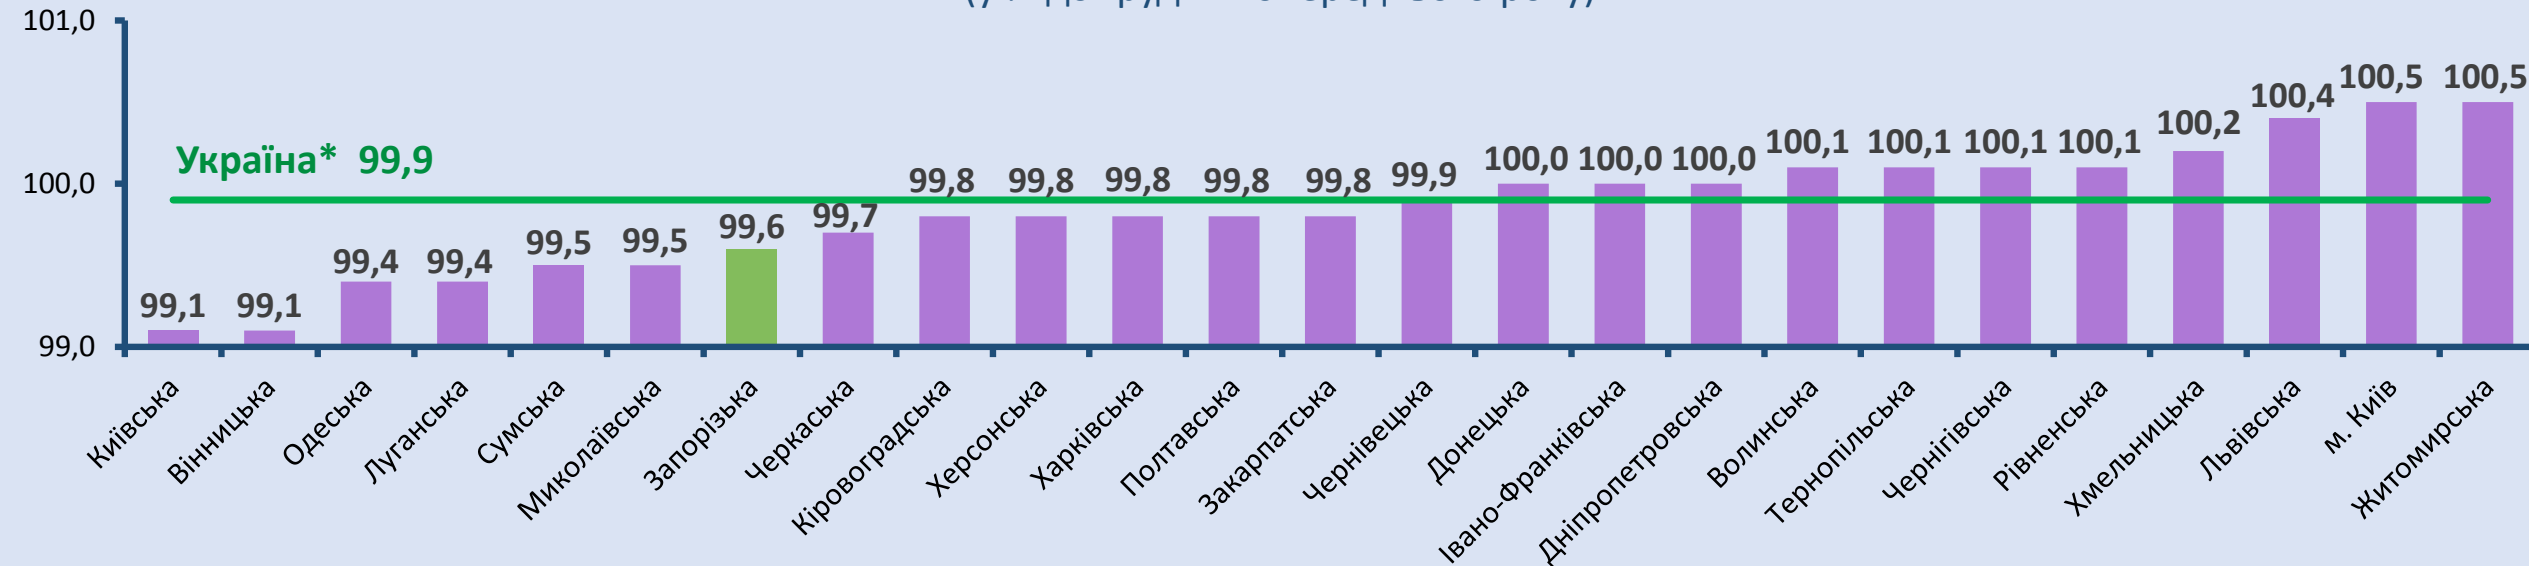

(у % до попереднього місяця)

Індекси споживчих цін у Запорізькій області на основні групи товарів та послуг у лютому

(у % до грудня попереднього року)

Індекси споживчих цін (у % до попереднього місяця)

* Дані наведено без урахування тимчасово окупованої території Автономної Республіки Крим, м. Севастополя та частини тимчасово окупованих територій у Донецькій та Луганській областях.

Індекси споживчих цін по регіонах у лютому 2020 року (у % до попереднього місяця)

Індекси споживчих цін (у % до грудня попереднього року)

* Дані наведено без урахування тимчасово окупованої території Автономної Республіки Крим, м. Севастополя та частини тимчасово окупованих територій у Донецькій та Луганській областях.

Індекси споживчих цін по регіонах у лютому 2020 року (у % до грудня попереднього року)

Індекси споживчих цін на основні групи товарів у лютому 2020 року

(у % до попереднього місяця)

* Дані наведено без урахування тимчасово окупованої території Автономної Республіки Крим, м. Севастополя та частини тимчасово окупованих територій у Донецькій та Луганській областях.

Індекси споживчих цін на основні групи товарів у лютому 2020 року

(у % до грудня попереднього року)

* Дані наведено без урахування тимчасово окупованої території Автономної Республіки Крим, м. Севастополя та частини тимчасово окупованих територій у Донецькій та Луганській областях.