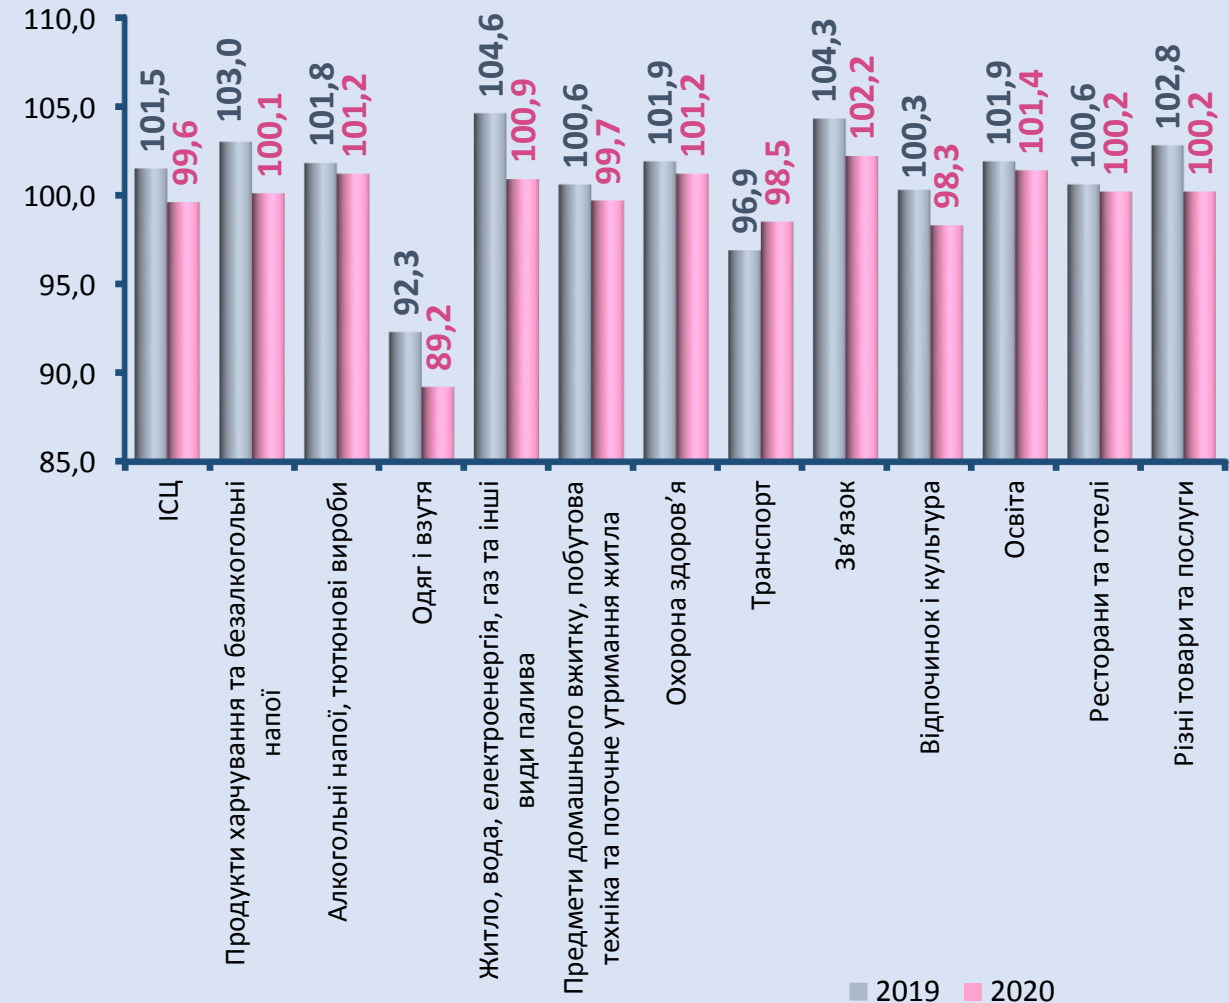

Державна служба статистики України
Головне управління статистики у Запорізькій області

ІНДЕКС СПОЖИВЧИХ ЦІН У ЗАПОРІЗЬКІЙ ОБЛАСТІ

в лютому 2020 року

99,7%

(до попереднього місяця)

Індекси споживчих цін у Запорізькій області

(у % до попереднього місяця)

Індекси споживчих цін у Запорізькій області на основні групи товарів та послуг у лютому

(у % до грудня попереднього року)

Індекси споживчих цін (у % до попереднього місяця)

* Дані наведено без урахування тимчасово окупованої території Автономної Республіки Крим, м. Севастополя та частини тимчасово окупованих територій у Донецькій та Луганській областях.

Індекси споживчих цін по регіонах у лютому 2020 року (у % до попереднього місяця)

Індекси споживчих цін (у % до грудня попереднього року)

* Дані наведено без урахування тимчасово окупованої території Автономної Республіки Крим, м. Севастополя та частини тимчасово окупованих територій у Донецькій та Луганській областях.

Індекси споживчих цін по регіонах у лютому 2020 року (у % до грудня попереднього року)

Індекси споживчих цін на основні групи товарів у лютому 2020 року

(у % до попереднього місяця)

* Дані наведено без урахування тимчасово окупованої території Автономної Республіки Крим, м. Севастополя та частини тимчасово окупованих територій у Донецькій та Луганській областях.