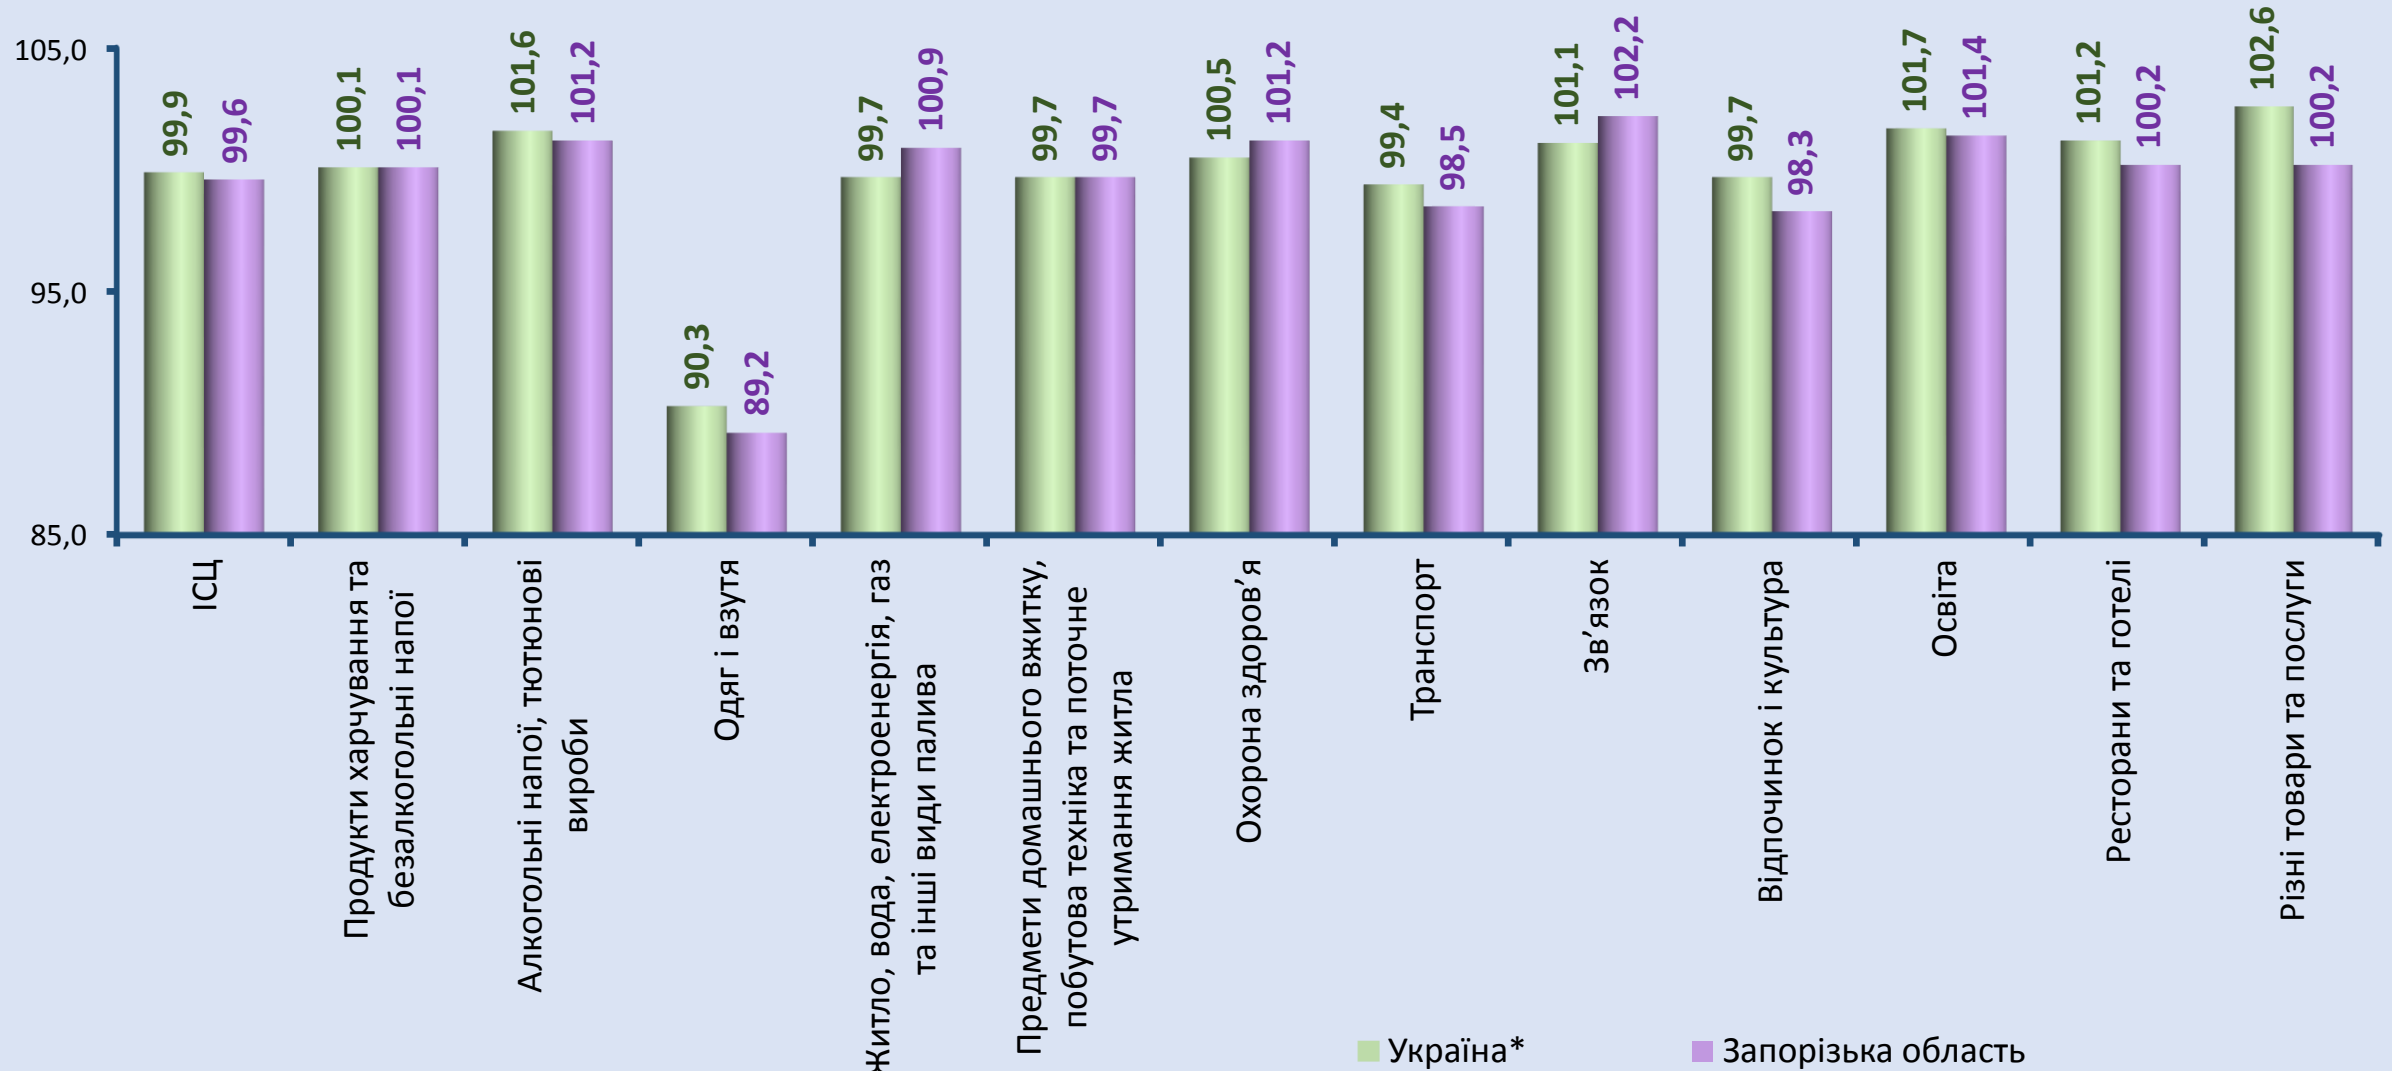

(у % до попереднього місяця)

Індекси споживчих цін у Запорізькій області на основні групи товарів та послуг у лютому

(у % до грудня попереднього року)

Індекси споживчих цін (у % до попереднього місяця)

* Дані наведено без урахування тимчасово окупованої території Автономної Республіки Крим, м. Севастополя та частини тимчасово окупованих територій у Донецькій та Луганській областях.

Індекси споживчих цін по регіонах у лютому 2020 року (у % до попереднього місяця)

Індекси споживчих цін (у % до грудня попереднього року)

* Дані наведено без урахування тимчасово окупованої території Автономної Республіки Крим, м. Севастополя та частини тимчасово окупованих територій у Донецькій та Луганській областях.

Індекси споживчих цін по регіонах у лютому 2020 року (у % до грудня попереднього року)

Індекси споживчих цін на основні групи товарів у лютому 2020 року

(у % до попереднього місяця)

* Дані наведено без урахування тимчасово окупованої території Автономної Республіки Крим, м. Севастополя та частини тимчасово окупованих територій у Донецькій та Луганській областях.

Індекси споживчих цін на основні групи товарів у лютому 2020 року

(у % до грудня попереднього року)

* Дані наведено без урахування тимчасово окупованої території Автономної Республіки Крим, м. Севастополя та частини тимчасово окупованих територій у Донецькій та Луганській областях.