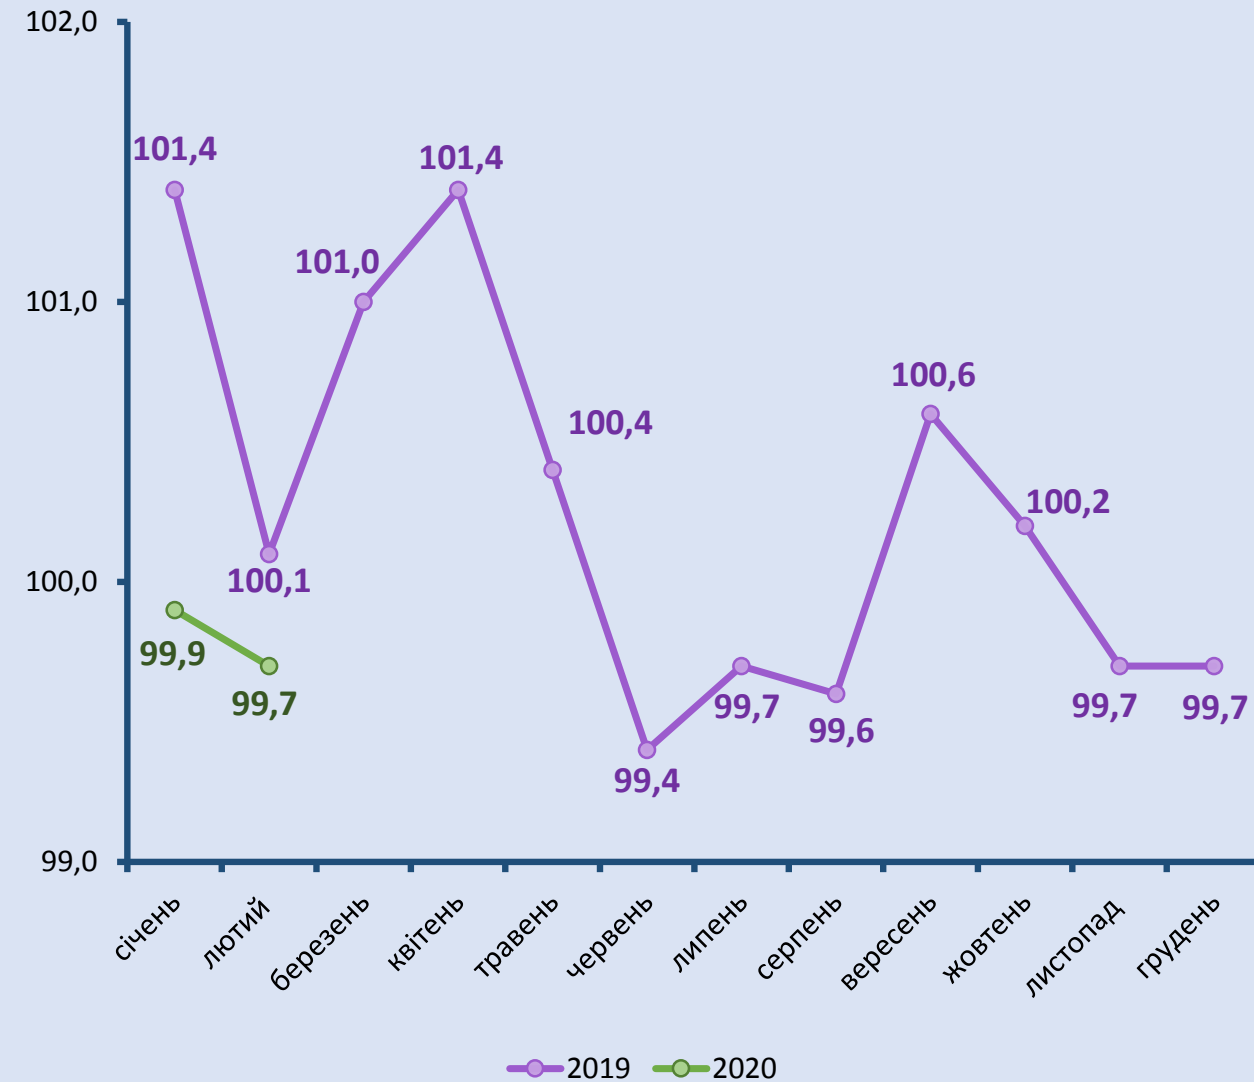

Державна служба статистики України
Головне управління статистики у Запорізькій області

ІНДЕКС СПОЖИВЧИХ ЦІН У ЗАПОРІЗЬКІЙ ОБЛАСТІ

в лютому 2020 року

99,7%

(до попереднього місяця)

Індекси споживчих цін у Запорізькій області

(у % до попереднього місяця)

Індекси споживчих цін у Запорізькій області на основні групи товарів та послуг у лютому

(у % до грудня попереднього року)

Індекси споживчих цін (у % до попереднього місяця)

* Дані наведено без урахування тимчасово окупованої території Автономної Республіки Крим, м. Севастополя та частини тимчасово окупованих територій у Донецькій та Луганській областях.

Індекси споживчих цін по регіонах у лютому 2020 року (у % до попереднього місяця)

Індекси споживчих цін (у % до грудня попереднього року)

* Дані наведено без урахування тимчасово окупованої території Автономної Республіки Крим, м. Севастополя та частини тимчасово окупованих територій у Донецькій та Луганській областях.

Індекси споживчих цін по регіонах у лютому 2020 року (у % до грудня попереднього року)

Індекси споживчих цін на основні групи товарів у лютому 2020 року

(у % до попереднього місяця)

* Дані наведено без урахування тимчасово окупованої території Автономної Республіки Крим, м. Севастополя та частини тимчасово окупованих територій у Донецькій та Луганській областях.