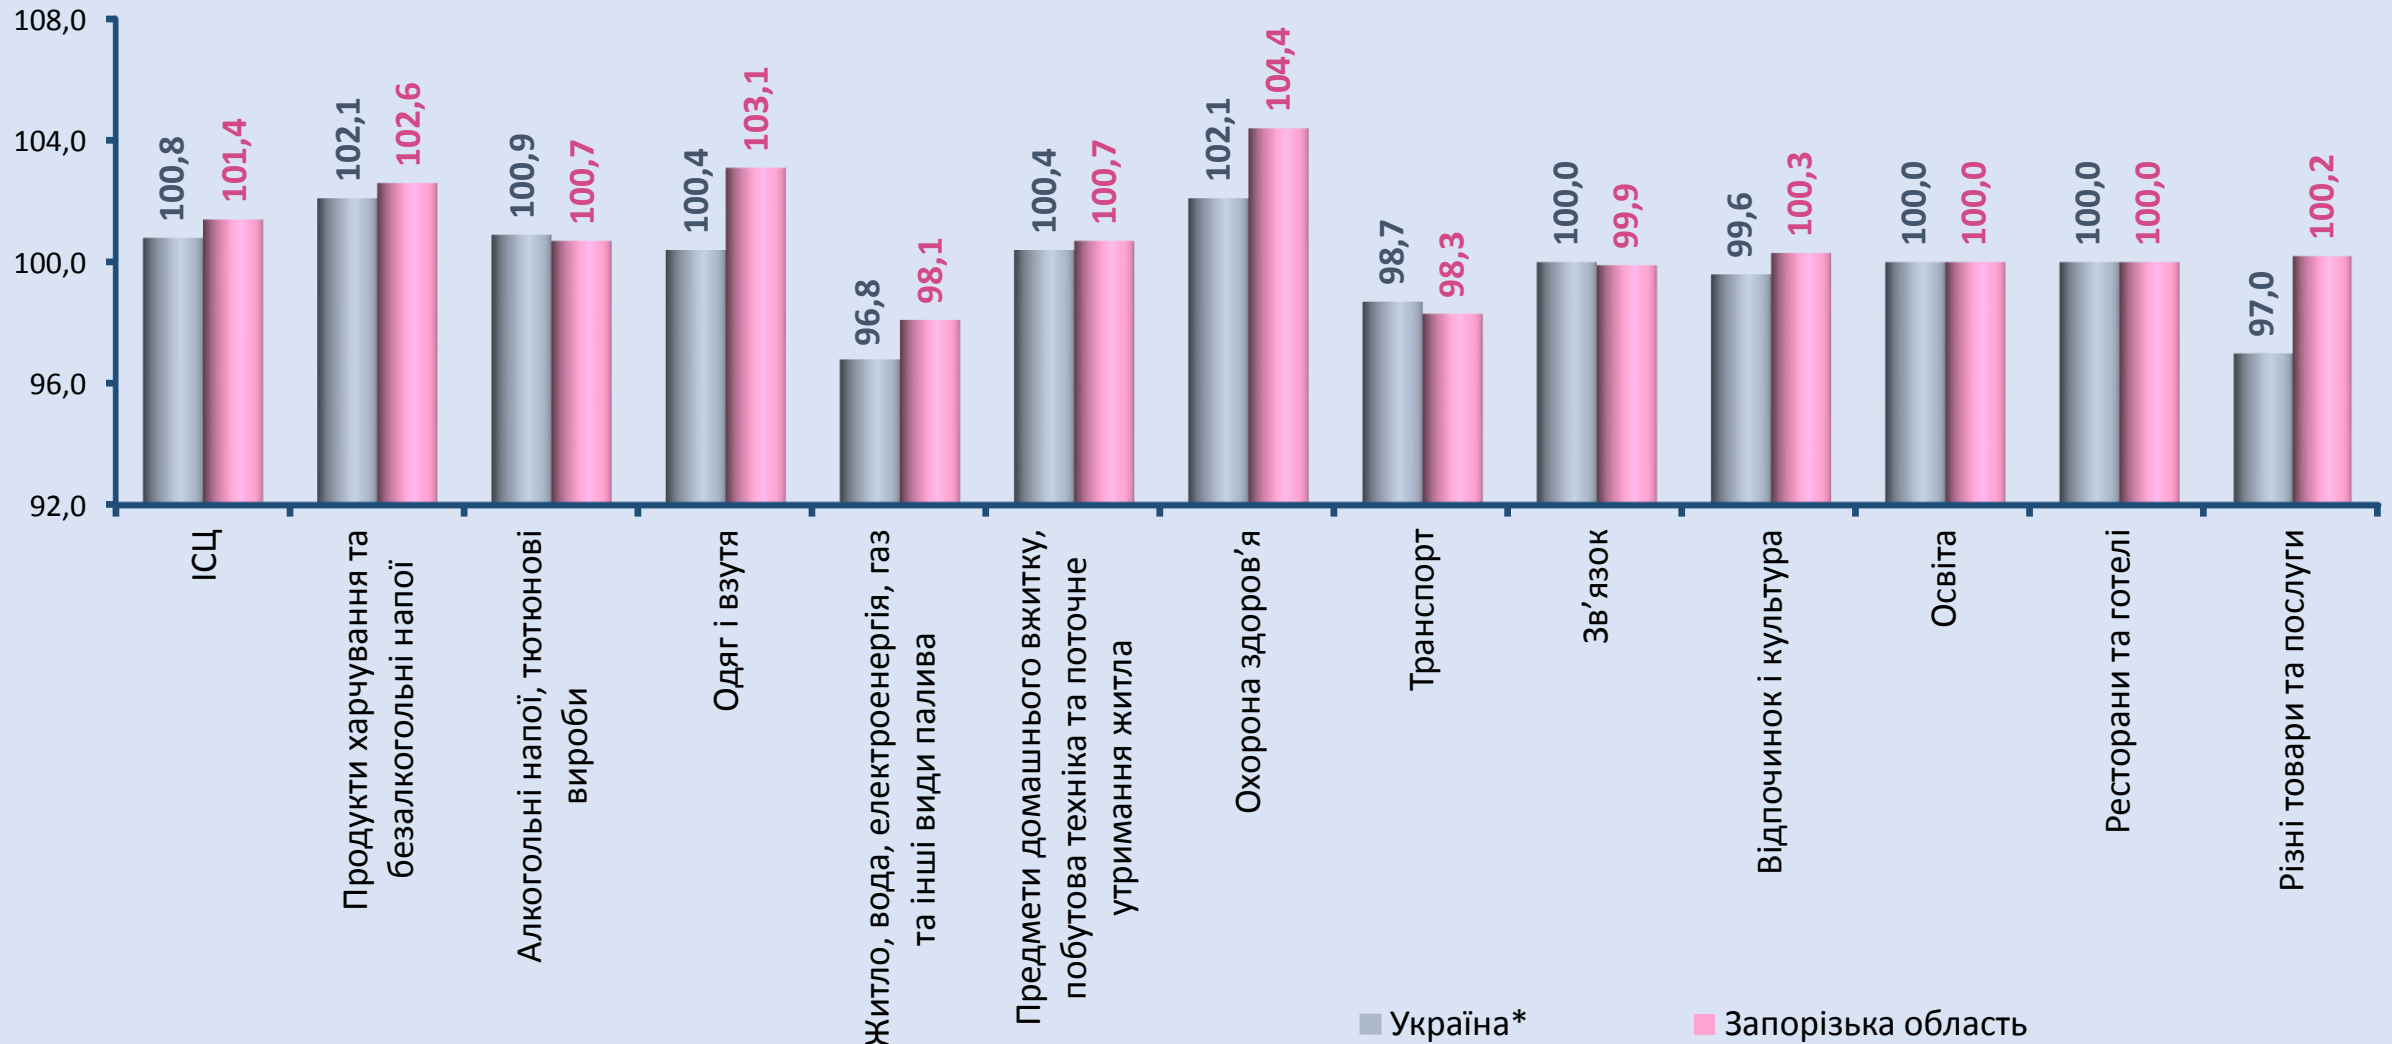

(у % до попереднього місяця)

Індекси споживчих цін у Запорізькій області

на основні групи товарів та послуг у квітні

(у % до грудня попереднього року)

Індекси споживчих цін (у % до попереднього місяця)

* Дані наведено без урахування тимчасово окупованої території Автономної Республіки Крим, м. Севастополя та частини тимчасово окупованих територій у Донецькій та Луганській областях.

Індекси споживчих цін по регіонах у квітні 2020 року (у % до попереднього місяця)

Індекси споживчих цін (у % до грудня попереднього року)

* Дані наведено без урахування тимчасово окупованої території Автономної Республіки Крим, м. Севастополя та частини тимчасово окупованих територій у Донецькій та Луганській областях.

Індекси споживчих цін по регіонах у квітні 2020 року (у % до грудня попереднього року)

Індекси споживчих цін на основні групи товарів у квітні 2020 року

(у % до попереднього місяця)

* Дані наведено без урахування тимчасово окупованої території Автономної Республіки Крим, м. Севастополя та частини тимчасово окупованих територій у Донецькій та Луганській областях.

Індекси споживчих цін на основні групи товарів у квітні 2020 року

(у % до грудня попереднього року)

* Дані наведено без урахування тимчасово окупованої території Автономної Республіки Крим, м. Севастополя та частини тимчасово окупованих територій у Донецькій та Луганській областях.