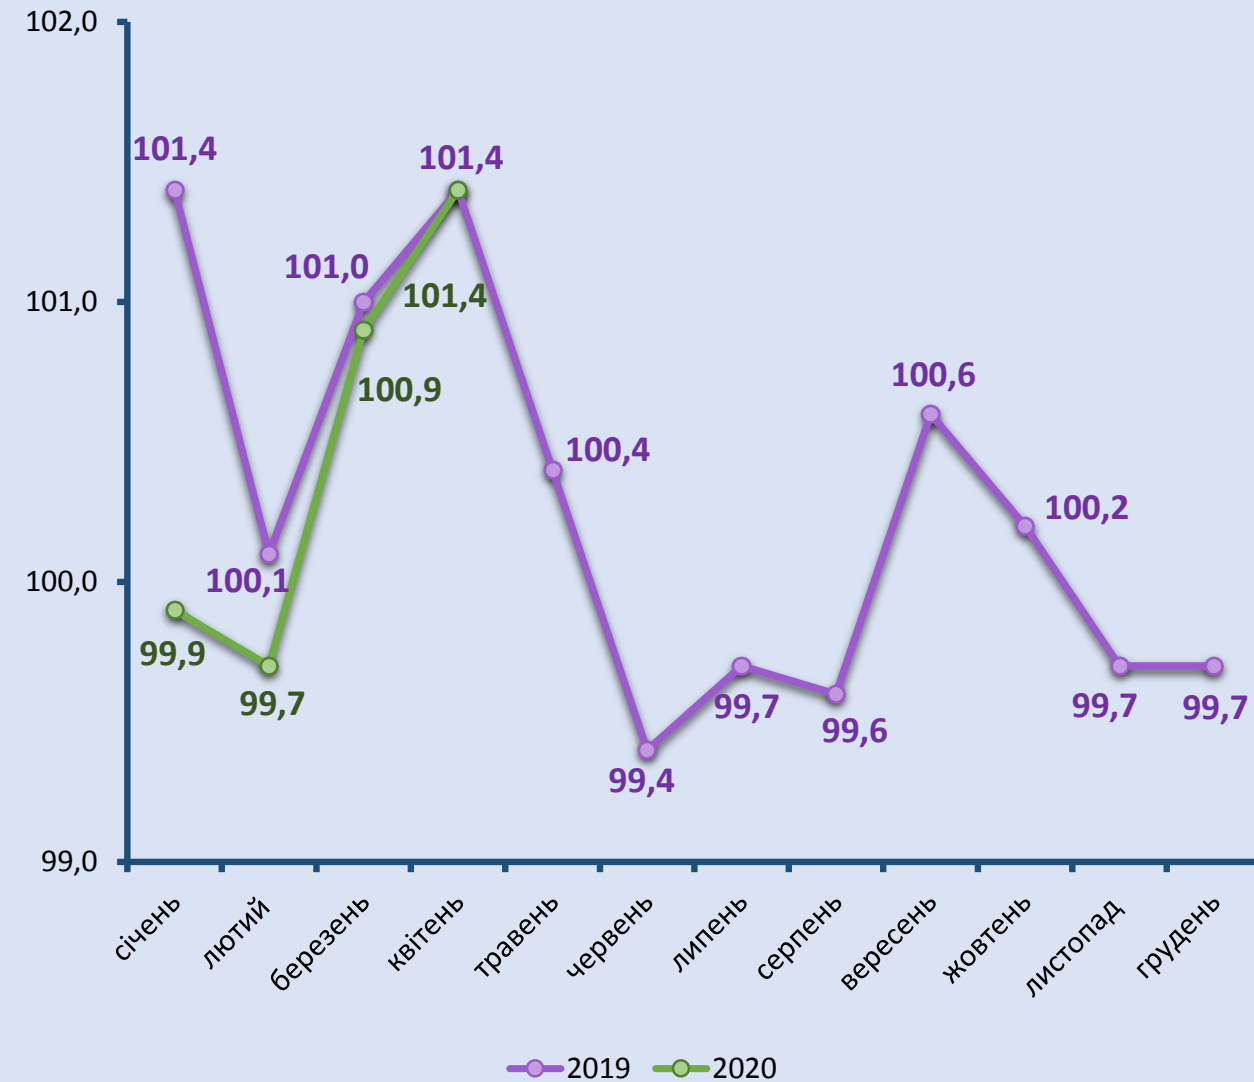

Державна служба статистики України
Головне управління статистики у Запорізькій області

ІНДЕКС СПОЖИВЧИХ ЦІН У ЗАПОРІЗЬКІЙ ОБЛАСТІ

у квітні 2020 року

101,4%

(до попереднього місяця)

Індекси споживчих цін у Запорізькій області

(у % до попереднього місяця)

Індекси споживчих цін у Запорізькій області

на основні групи товарів та послуг у квітні

(у % до грудня попереднього року)

Індекси споживчих цін (у % до попереднього місяця)

* Дані наведено без урахування тимчасово окупованої території Автономної Республіки Крим, м. Севастополя та частини тимчасово окупованих територій у Донецькій та Луганській областях.

Індекси споживчих цін по регіонах у квітні 2020 року (у % до попереднього місяця)

Індекси споживчих цін (у % до грудня попереднього року)

* Дані наведено без урахування тимчасово окупованої території Автономної Республіки Крим, м. Севастополя та частини тимчасово окупованих територій у Донецькій та Луганській областях.

Індекси споживчих цін по регіонах у квітні 2020 року (у % до грудня попереднього року)

Індекси споживчих цін на основні групи товарів у квітні 2020 року

(у % до попереднього місяця)

* Дані наведено без урахування тимчасово окупованої території Автономної Республіки Крим, м. Севастополя та частини тимчасово окупованих територій у Донецькій та Луганській областях.