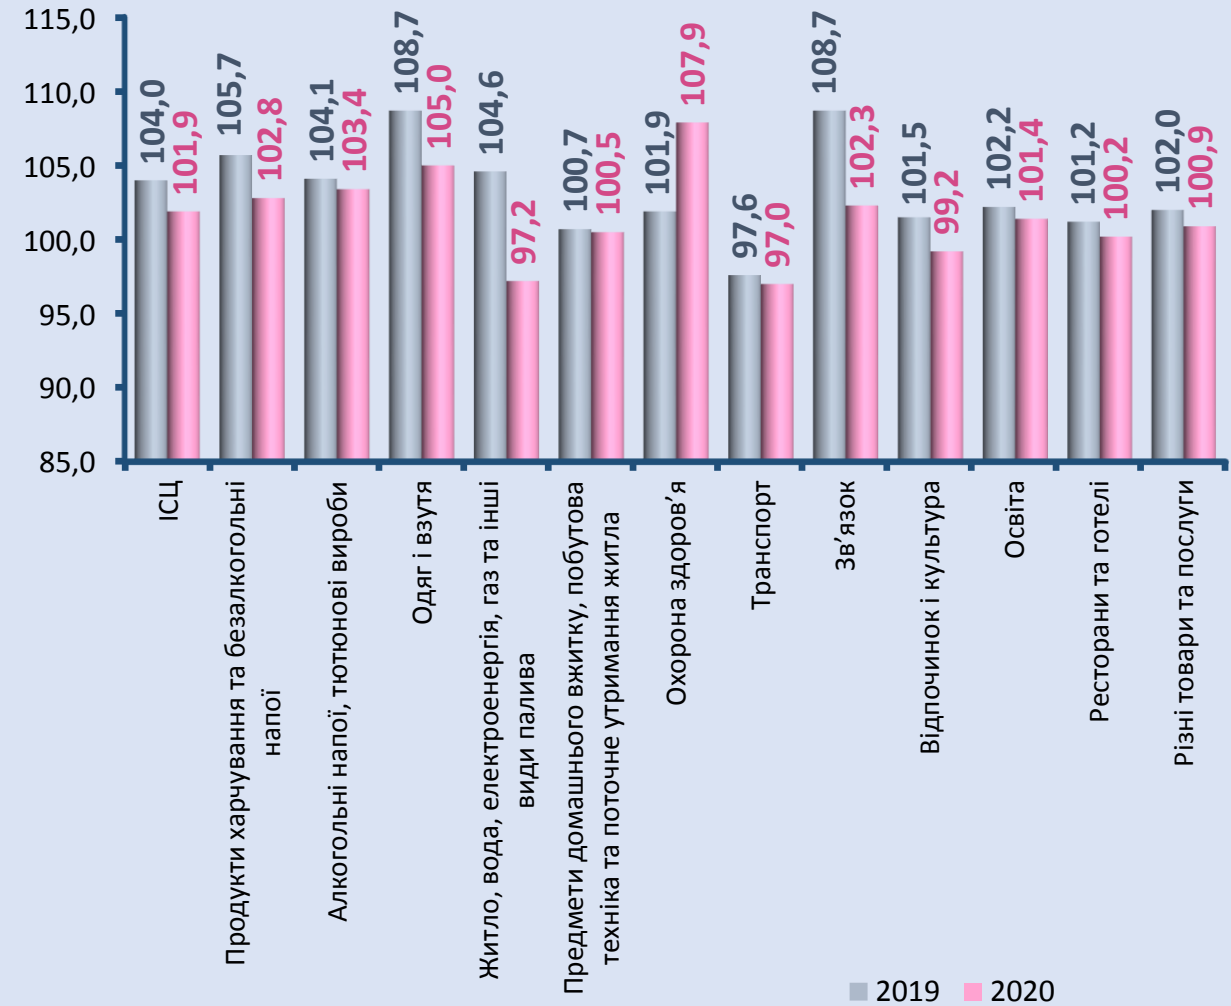

Державна служба статистики України
Головне управління статистики у Запорізькій області

ІНДЕКС СПОЖИВЧИХ ЦІН У ЗАПОРІЗЬКІЙ ОБЛАСТІ

у квітні 2020 року

101,4%

(до попереднього місяця)

Індекси споживчих цін у Запорізькій області

(у % до попереднього місяця)

Індекси споживчих цін у Запорізькій області

на основні групи товарів та послуг у квітні

(у % до грудня попереднього року)

Індекси споживчих цін (у % до попереднього місяця)

* Дані наведено без урахування тимчасово окупованої території Автономної Республіки Крим, м. Севастополя та частини тимчасово окупованих територій у Донецькій та Луганській областях.

Індекси споживчих цін по регіонах у квітні 2020 року (у % до попереднього місяця)

Індекси споживчих цін (у % до грудня попереднього року)

* Дані наведено без урахування тимчасово окупованої території Автономної Республіки Крим, м. Севастополя та частини тимчасово окупованих територій у Донецькій та Луганській областях.

Індекси споживчих цін по регіонах у квітні 2020 року (у % до грудня попереднього року)

Індекси споживчих цін на основні групи товарів у квітні 2020 року

(у % до попереднього місяця)

* Дані наведено без урахування тимчасово окупованої території Автономної Республіки Крим, м. Севастополя та частини тимчасово окупованих територій у Донецькій та Луганській областях.