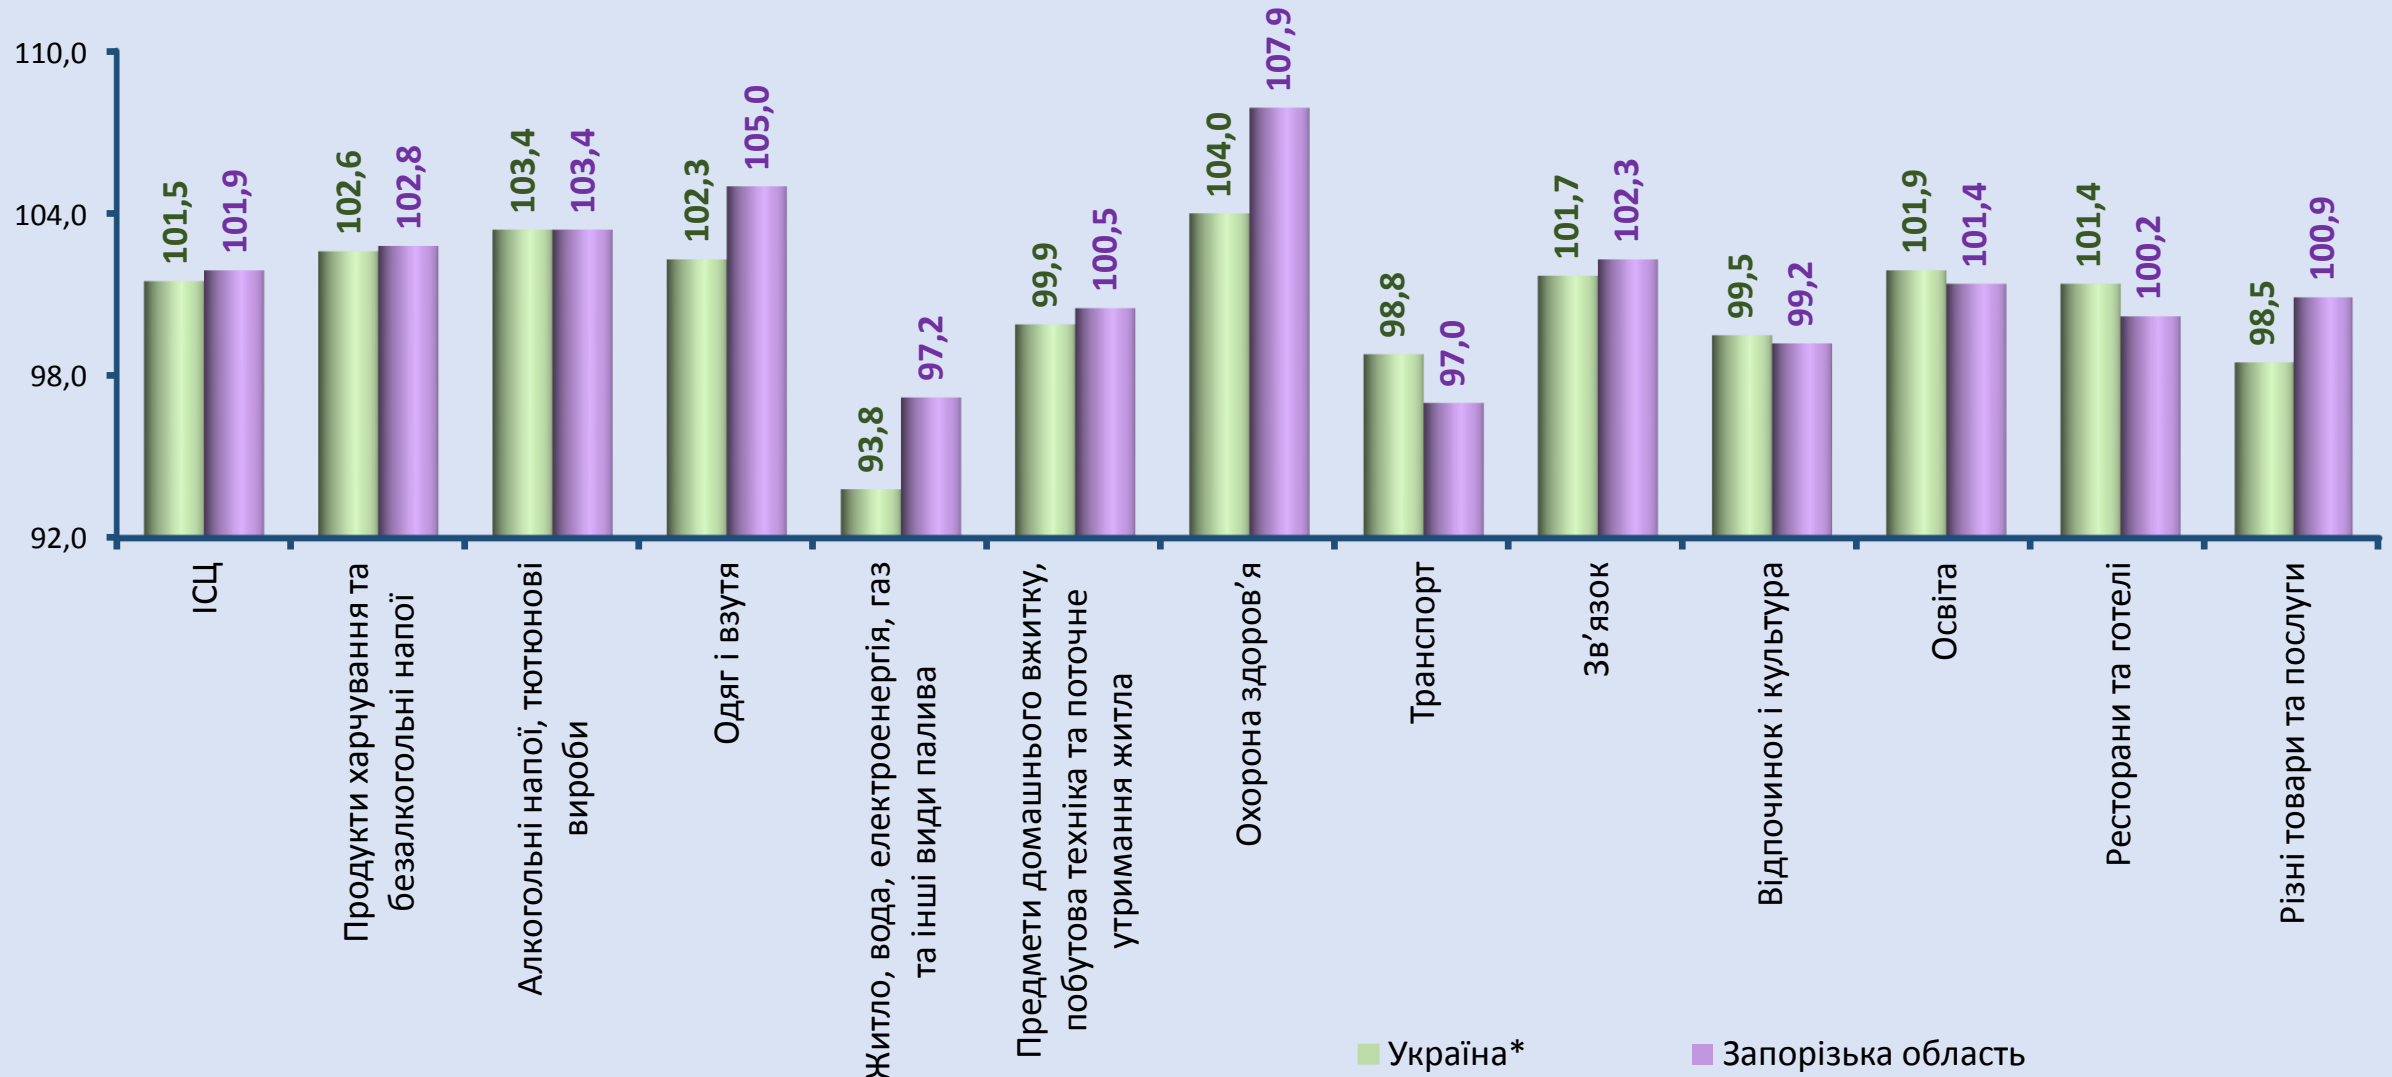

Індекси споживчих цін по регіонах у квітні 2020 року (у % до попереднього місяця)

Індекси споживчих цін (у % до грудня попереднього року)

* Дані наведено без урахування тимчасово окупованої території Автономної Республіки Крим, м. Севастополя та частини тимчасово окупованих територій у Донецькій та Луганській областях.

Індекси споживчих цін по регіонах у квітні 2020 року (у % до грудня попереднього року)

Індекси споживчих цін на основні групи товарів у квітні 2020 року

(у % до попереднього місяця)

* Дані наведено без урахування тимчасово окупованої території Автономної Республіки Крим, м. Севастополя та частини тимчасово окупованих територій у Донецькій та Луганській областях.

Індекси споживчих цін на основні групи товарів у квітні 2020 року

(у % до грудня попереднього року)

* Дані наведено без урахування тимчасово окупованої території Автономної Республіки Крим, м. Севастополя та частини тимчасово окупованих територій у Донецькій та Луганській областях.