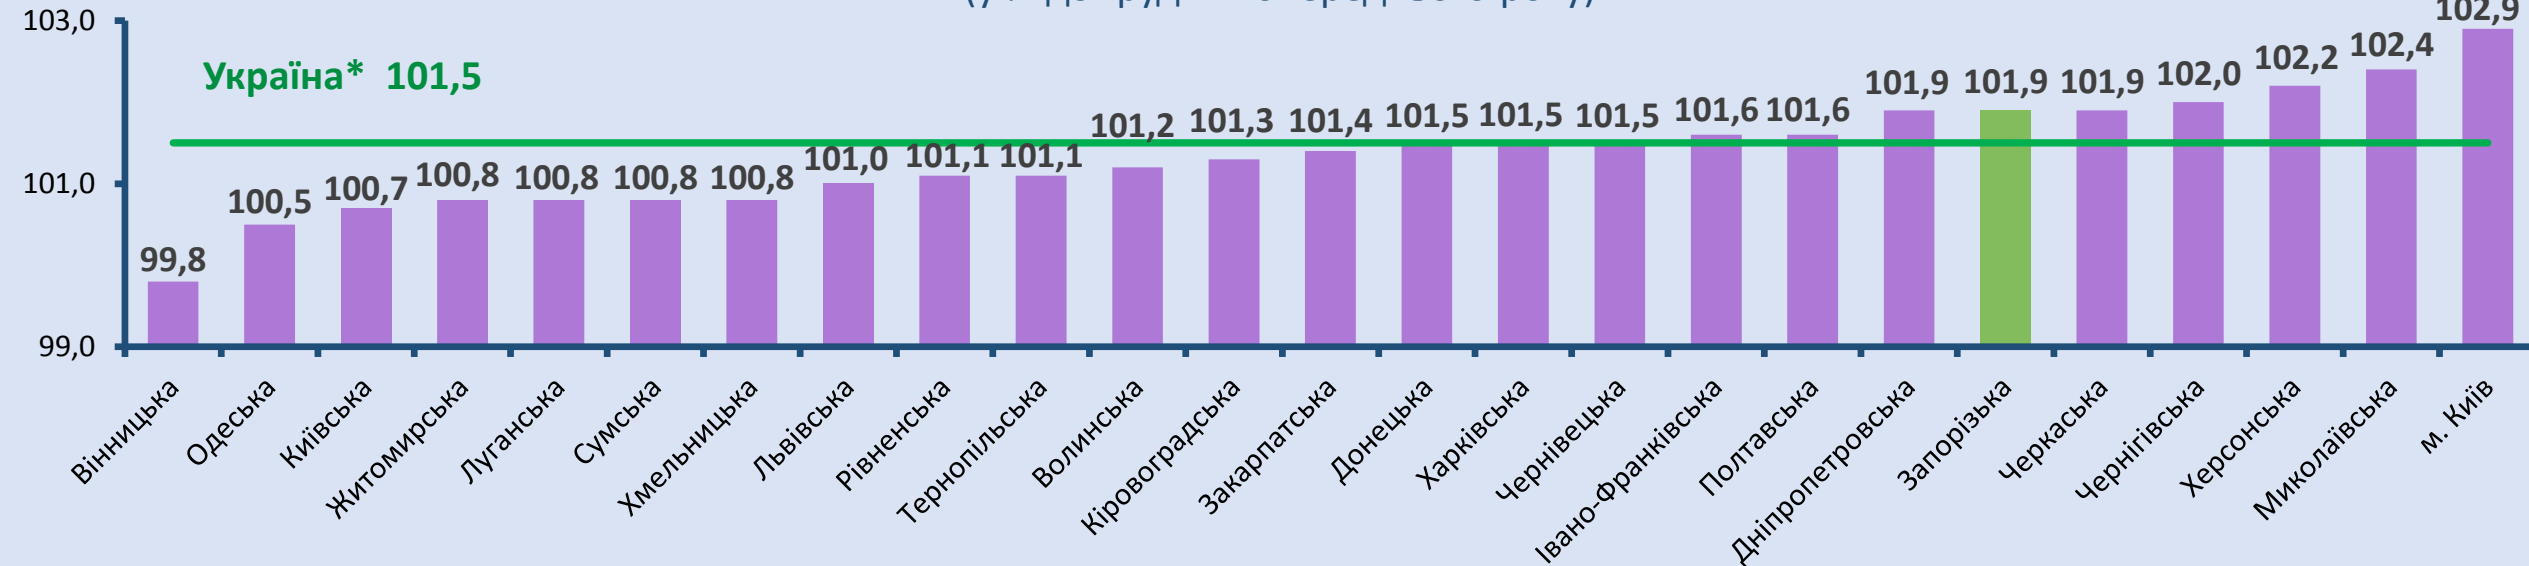

(у % до попереднього місяця)

Індекси споживчих цін у Запорізькій області

на основні групи товарів та послуг у квітні

(у % до грудня попереднього року)

Індекси споживчих цін (у % до попереднього місяця)

* Дані наведено без урахування тимчасово окупованої території Автономної Республіки Крим, м. Севастополя та частини тимчасово окупованих територій у Донецькій та Луганській областях.

Індекси споживчих цін по регіонах у квітні 2020 року (у % до попереднього місяця)

Індекси споживчих цін (у % до грудня попереднього року)

* Дані наведено без урахування тимчасово окупованої території Автономної Республіки Крим, м. Севастополя та частини тимчасово окупованих територій у Донецькій та Луганській областях.

Індекси споживчих цін по регіонах у квітні 2020 року (у % до грудня попереднього року)

Індекси споживчих цін на основні групи товарів у квітні 2020 року

(у % до попереднього місяця)

* Дані наведено без урахування тимчасово окупованої території Автономної Республіки Крим, м. Севастополя та частини тимчасово окупованих територій у Донецькій та Луганській областях.

Індекси споживчих цін на основні групи товарів у квітні 2020 року

(у % до грудня попереднього року)

* Дані наведено без урахування тимчасово окупованої території Автономної Республіки Крим, м. Севастополя та частини тимчасово окупованих територій у Донецькій та Луганській областях.