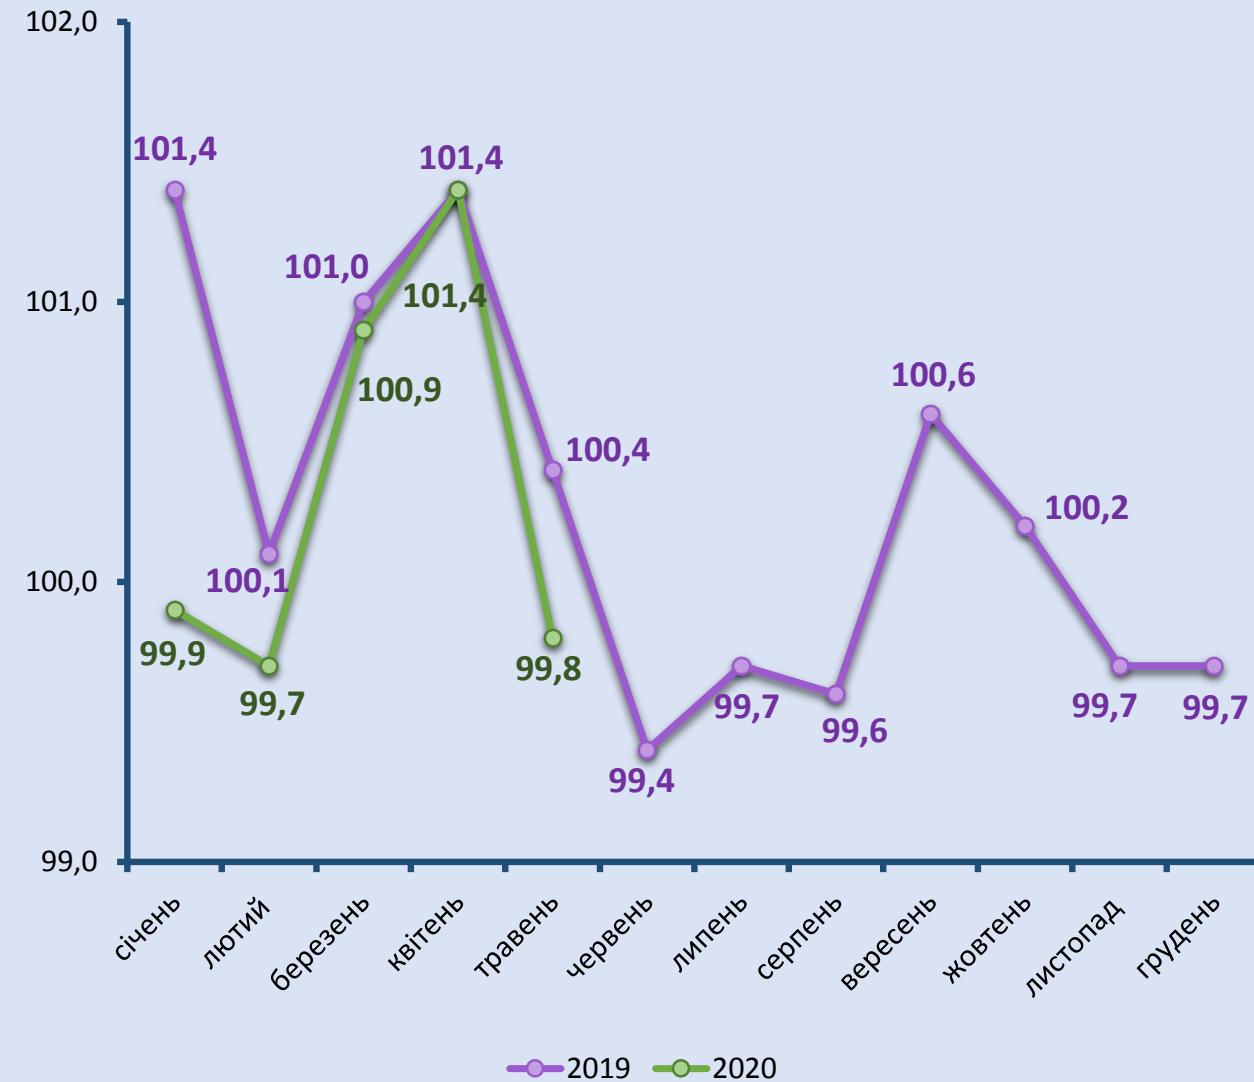

Державна служба статистики України  
Головне управління статистики у Запорізькій області

# ІНДЕКС СПОЖИВЧИХ ЦІН У ЗАПОРІЗЬКІЙ ОБЛАСТІ у травні 2020 року

**99,8%**

(до попереднього місяця)

## Індекси споживчих цін у Запорізькій області

(у % до попереднього місяця)

## Індекси споживчих цін у Запорізькій області

на основні групи товарів та послуг у травні

(у % до грудня попереднього року)