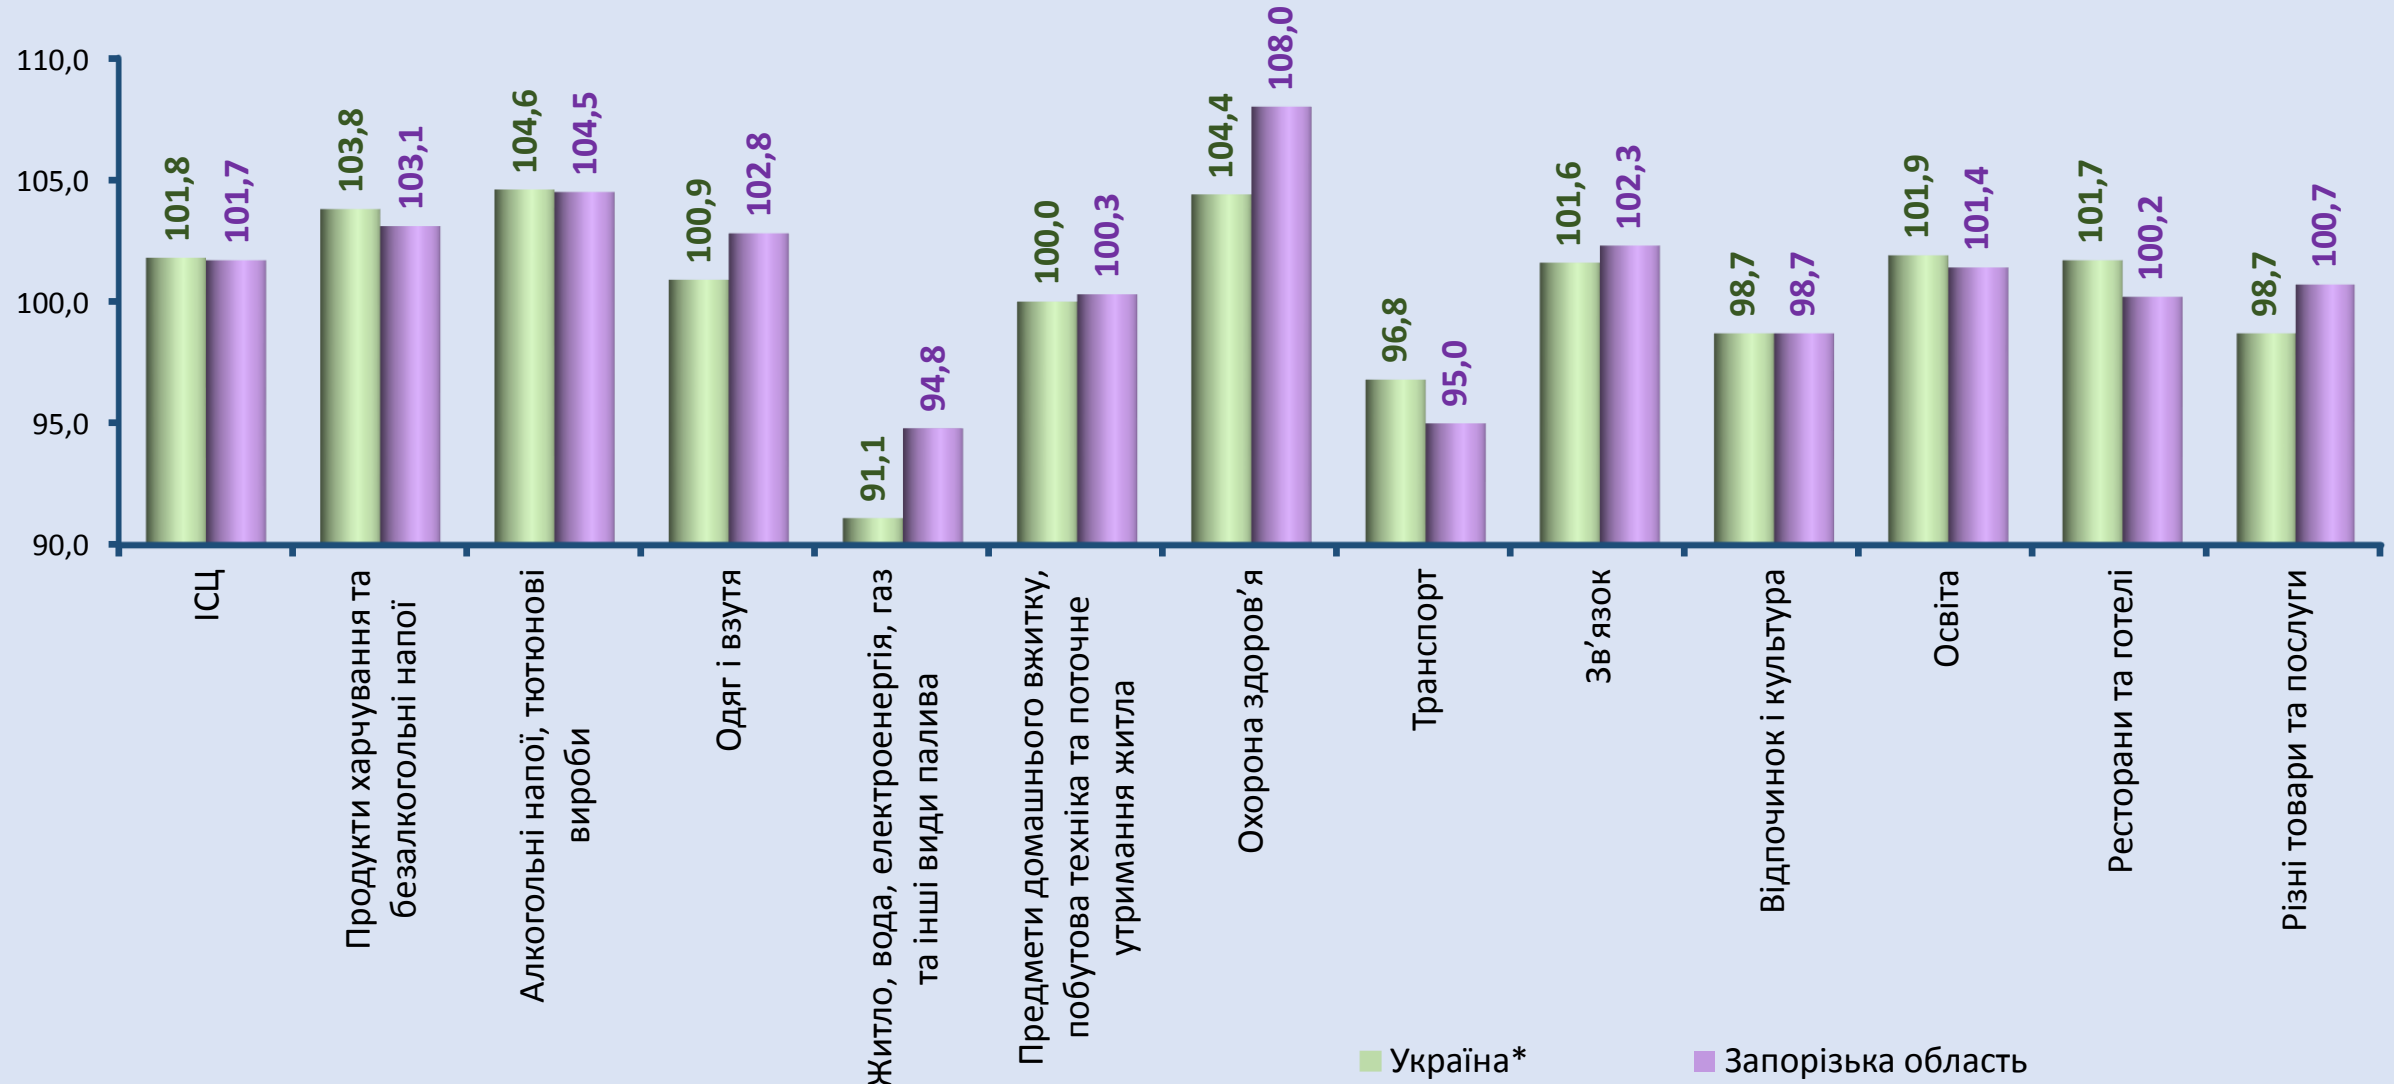

### Індекси споживчих цін (у % до грудня попереднього року)

\* Дані наведено без урахування тимчасово окупованої території Автономної Республіки Крим, м. Севастополя та частини тимчасово окупованих територій у Донецькій та Луганській областях.

### Індекси споживчих цін по регіонах у травні 2020 року (у % до грудня попереднього року)

## Індекси споживчих цін на основні групи товарів у травні 2020 року (у % до попереднього місяця)

\* Дані наведено без урахування тимчасово окупованої території Автономної Республіки Крим, м. Севастополя та частини тимчасово окупованих територій у Донецькій та Луганській областях.

## Індекси споживчих цін на основні групи товарів у травні 2020 року

(у % до грудня попереднього року)

\* Дані наведено без урахування тимчасово окупованої території Автономної Республіки Крим, м. Севастополя та частини тимчасово окупованих територій у Донецькій та Луганській областях.