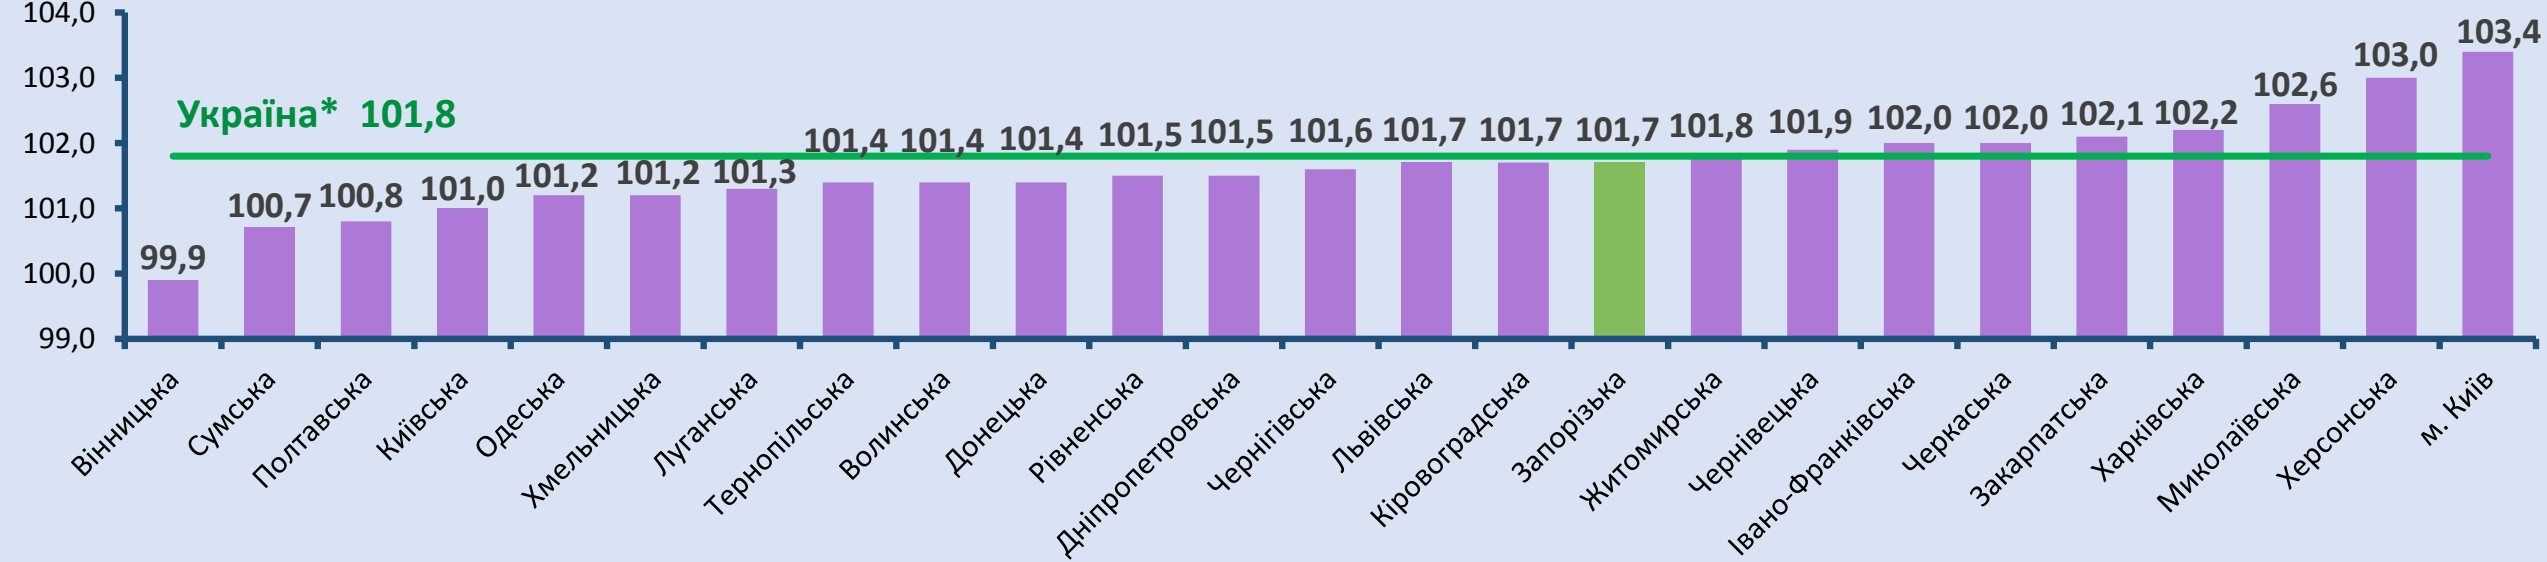

### Індекси споживчих цін (у % до попереднього місяця)

\* Дані наведено без урахування тимчасово окупованої території Автономної Республіки Крим, м. Севастополя та частини тимчасово окупованих територій у Донецькій та Луганській областях.

### Індекси споживчих цін по регіонах у травні 2020 року (у % до попереднього місяця)

### Індекси споживчих цін (у % до грудня попереднього року)

\* Дані наведено без урахування тимчасово окупованої території Автономної Республіки Крим, м. Севастополя та частини тимчасово окупованих територій у Донецькій та Луганській областях.

### Індекси споживчих цін по регіонах у травні 2020 року (у % до грудня попереднього року)