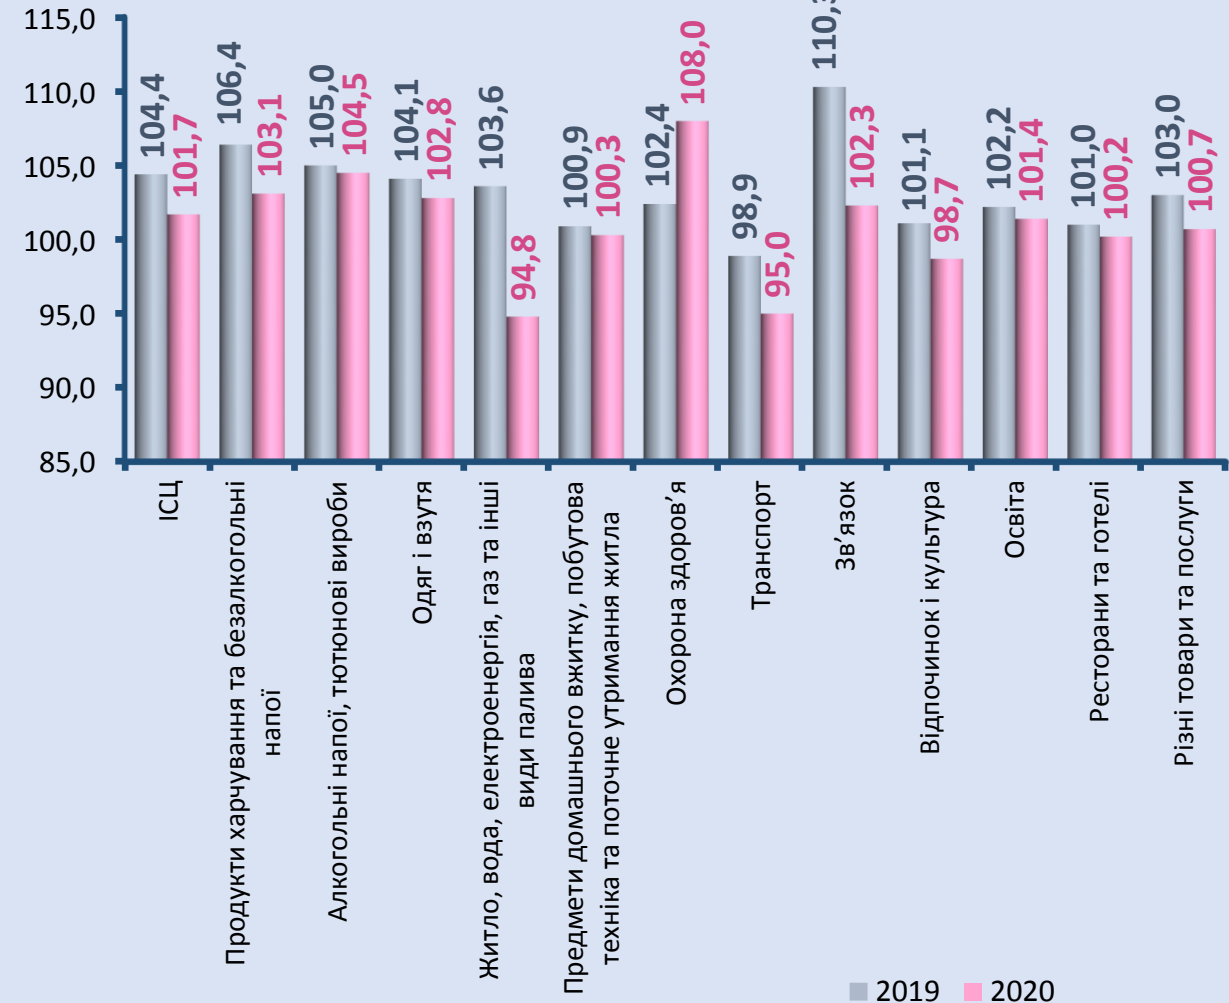

# ІНДЕКС СПОЖИВЧИХ ЦІН У ЗАПОРІЗЬКІЙ ОБЛАСТІ у травні 2020 року

**99,8%**

(до попереднього місяця)

## Індекси споживчих цін у Запорізькій області

(у % до попереднього місяця)

## Індекси споживчих цін у Запорізькій області

на основні групи товарів та послуг у травні

(у % до грудня попереднього року)

### Індекси споживчих цін (у % до попереднього місяця)

\* Дані наведено без урахування тимчасово окупованої території Автономної Республіки Крим, м. Севастополя та частини тимчасово окупованих територій у Донецькій та Луганській областях.