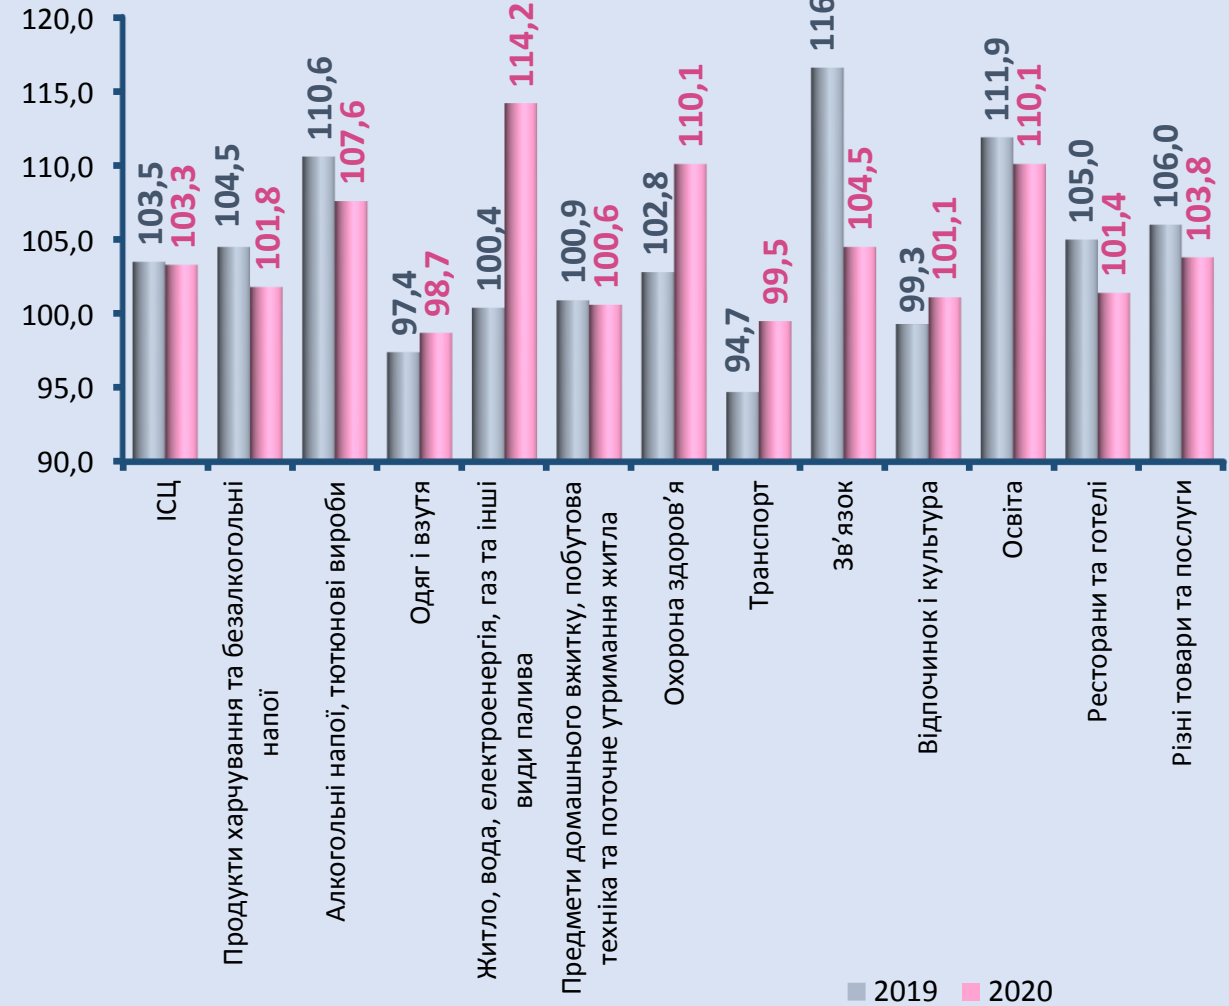

Державна служба статистики України
Головне управління статистики у Запорізькій області

ІНДЕКС СПОЖИВЧИХ ЦІН У ЗАПОРІЗЬКІЙ ОБЛАСТІ

в листопаді 2020 року

100,9%

(до попереднього місяця)

Індекси споживчих цін у Запорізькій області

(у % до попереднього місяця)

Індекси споживчих цін у Запорізькій області на основні групи товарів та послуг у листопаді

(у % до грудня попереднього року)

Індекси споживчих цін (у % до попереднього місяця)

* Дані наведено без урахування тимчасово окупованої території Автономної Республіки Крим, м. Севастополя та частини тимчасово окупованих територій у Донецькій та Луганській областях.

Індекси споживчих цін по регіонах у листопаді 2020 року (у % до попереднього місяця)

Індекси споживчих цін (у % до грудня попереднього року)

* Дані наведено без урахування тимчасово окупованої території Автономної Республіки Крим, м. Севастополя та частини тимчасово окупованих територій у Донецькій та Луганській областях.