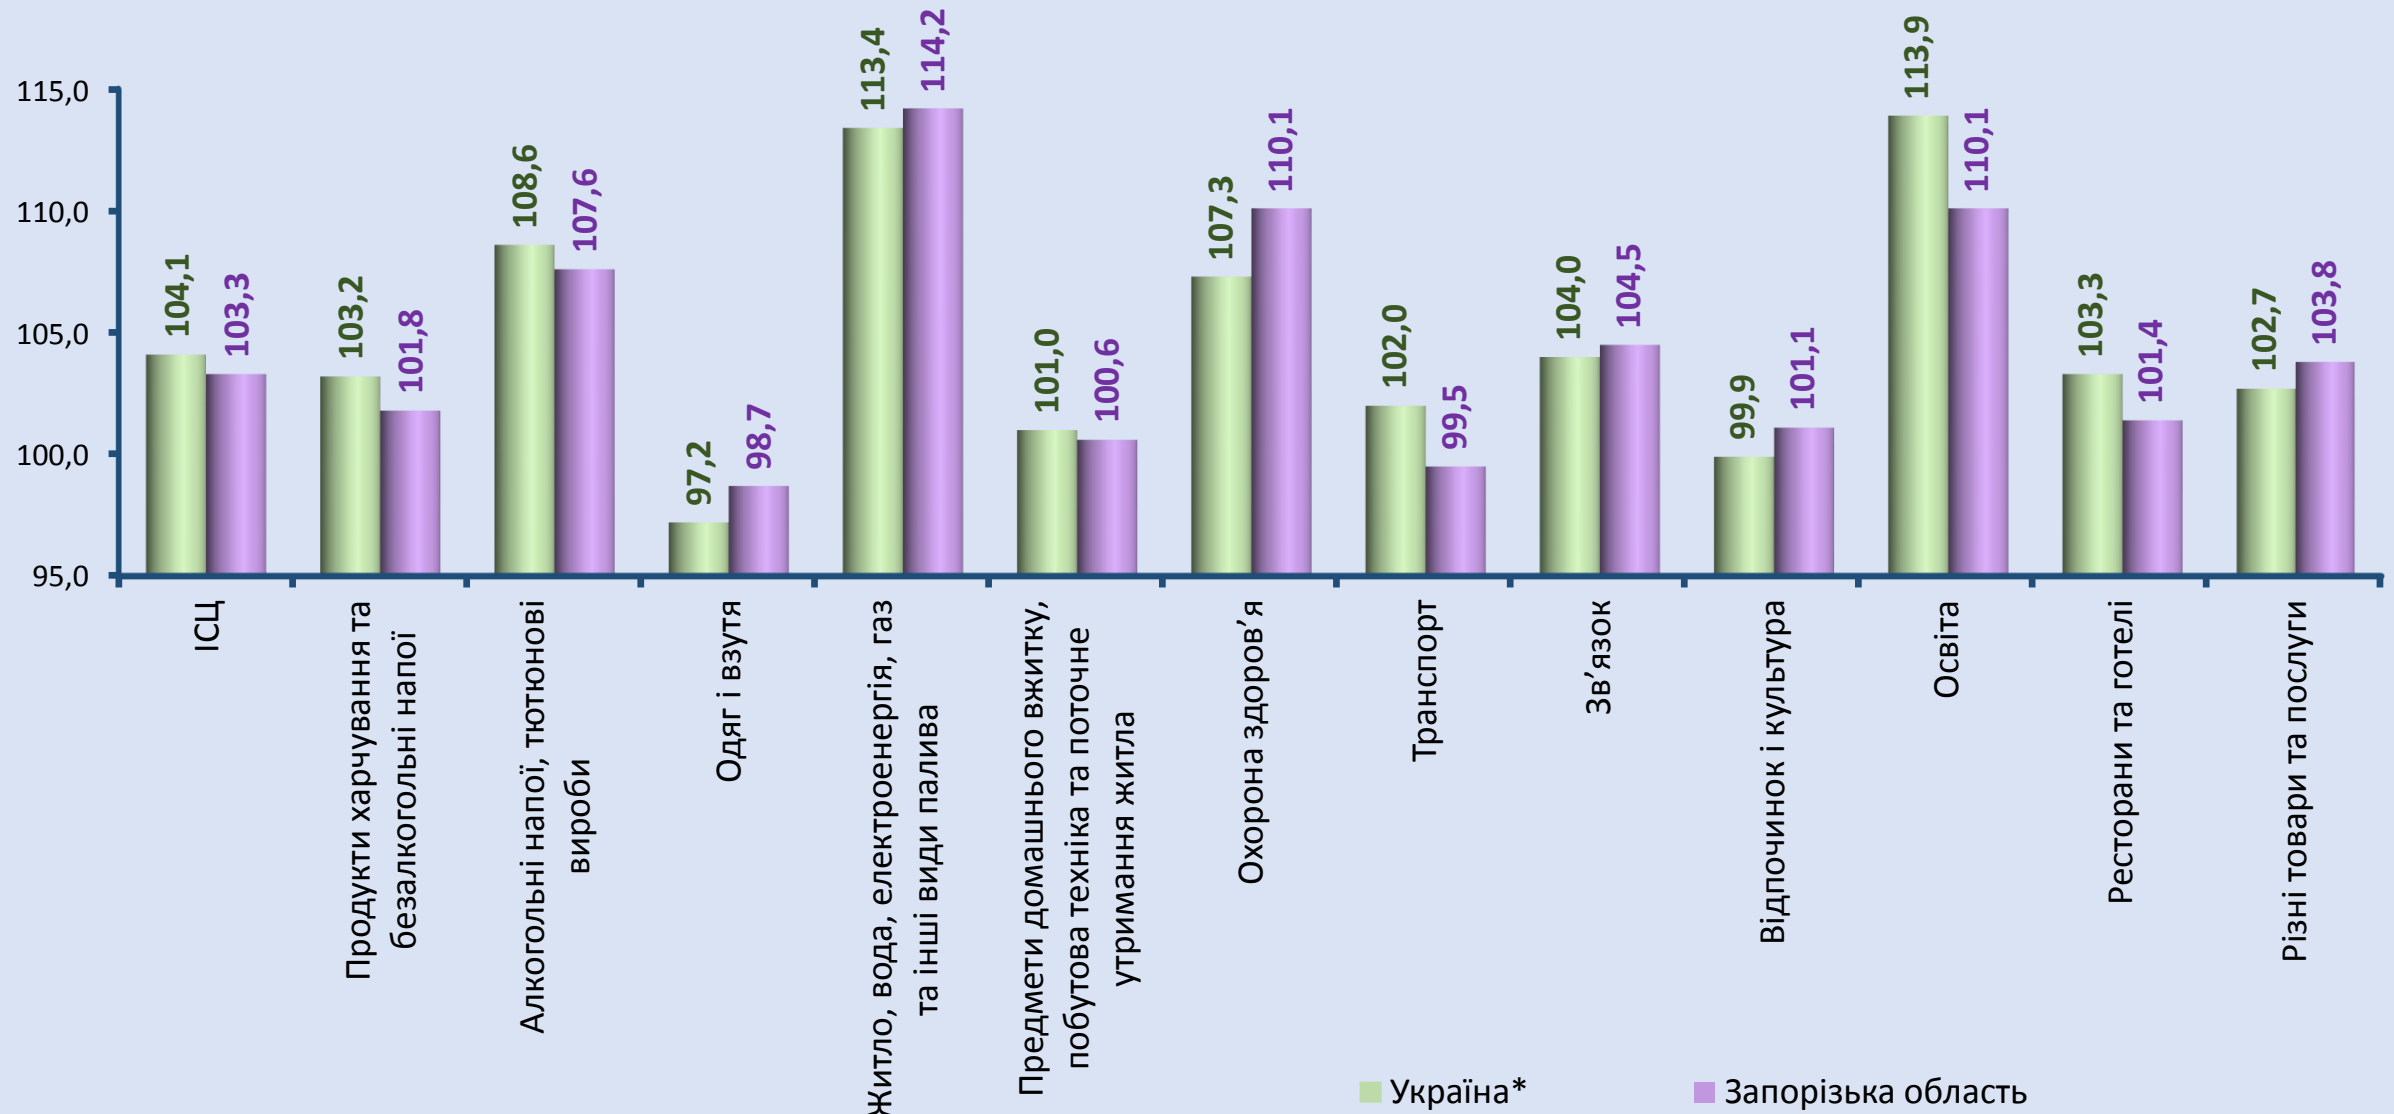

Індекси споживчих цін (у % до грудня попереднього року)

* Дані наведено без урахування тимчасово окупованої території Автономної Республіки Крим, м. Севастополя та частини тимчасово окупованих територій у Донецькій та Луганській областях.

Індекси споживчих цін по регіонах у листопаді 2020 року (у % до грудня попереднього року)

Індекси споживчих цін на основні групи товарів у листопаді 2020 року

(у % до попереднього місяця)

* Дані наведено без урахування тимчасово окупованої території Автономної Республіки Крим, м. Севастополя та частини тимчасово окупованих територій у Донецькій та Луганській областях.

Індекси споживчих цін на основні групи товарів у листопаді 2020 року

(у % до грудня попереднього року)

* Дані наведено без урахування тимчасово окупованої території Автономної Республіки Крим, м. Севастополя та частини тимчасово окупованих територій у Донецькій та Луганській областях.