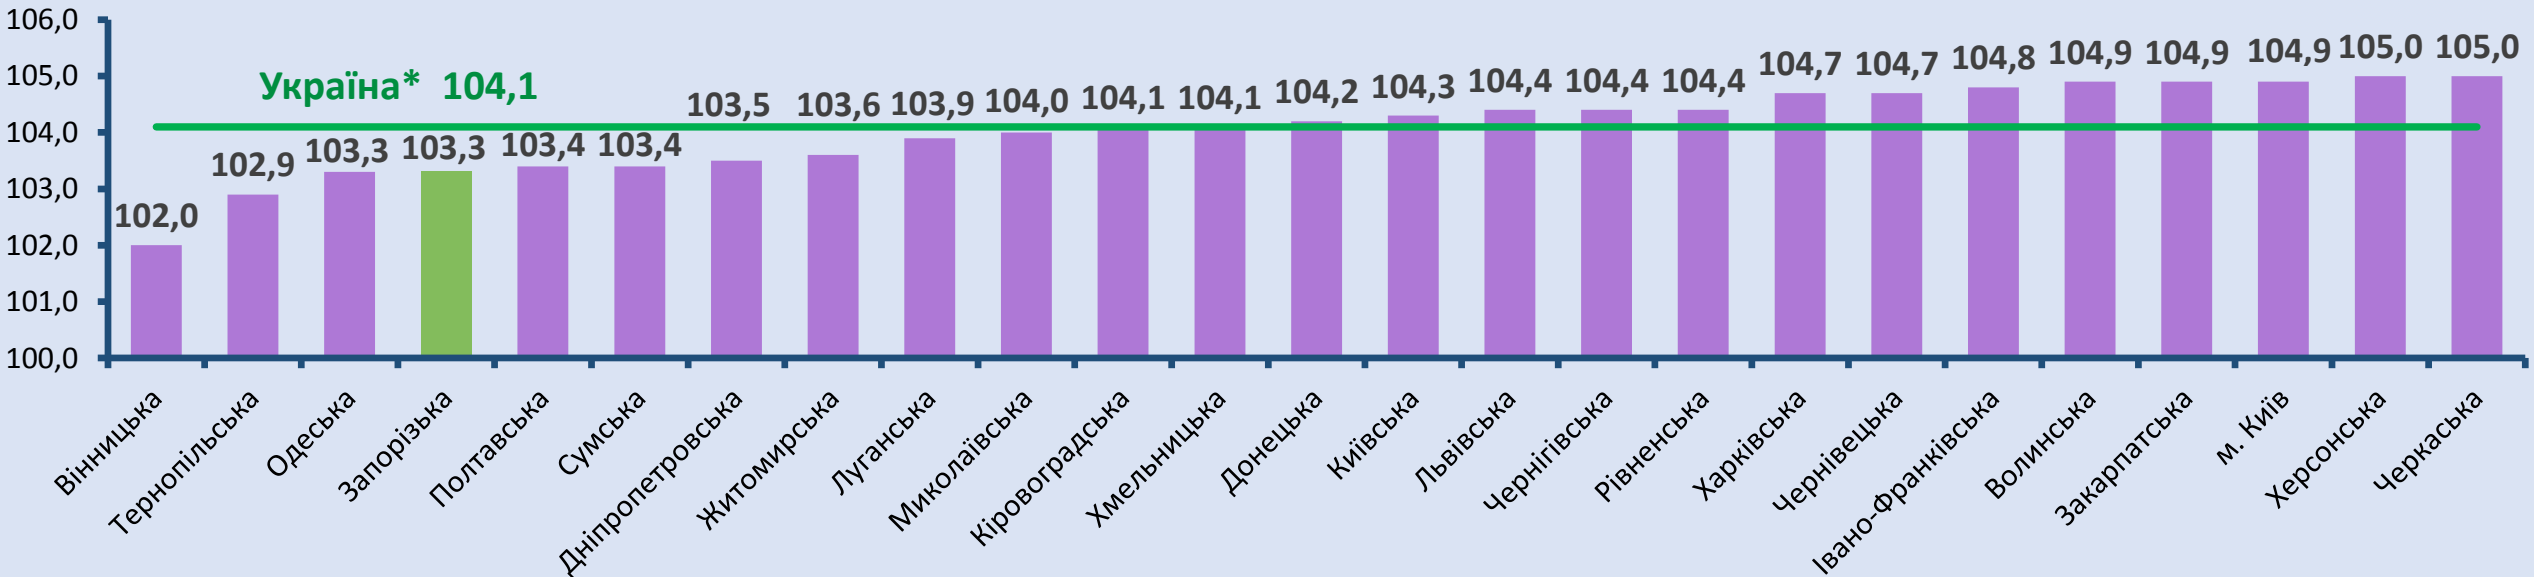

(у % до попереднього місяця)

Індекси споживчих цін у Запорізькій області на основні групи товарів та послуг у листопаді

(у % до грудня попереднього року)

Індекси споживчих цін (у % до попереднього місяця)

* Дані наведено без урахування тимчасово окупованої території Автономної Республіки Крим, м. Севастополя та частини тимчасово окупованих територій у Донецькій та Луганській областях.

Індекси споживчих цін по регіонах у листопаді 2020 року (у % до попереднього місяця)

Індекси споживчих цін (у % до грудня попереднього року)

* Дані наведено без урахування тимчасово окупованої території Автономної Республіки Крим, м. Севастополя та частини тимчасово окупованих територій у Донецькій та Луганській областях.

Індекси споживчих цін по регіонах у листопаді 2020 року (у % до грудня попереднього року)

Індекси споживчих цін на основні групи товарів у листопаді 2020 року

(у % до попереднього місяця)

* Дані наведено без урахування тимчасово окупованої території Автономної Республіки Крим, м. Севастополя та частини тимчасово окупованих територій у Донецькій та Луганській областях.