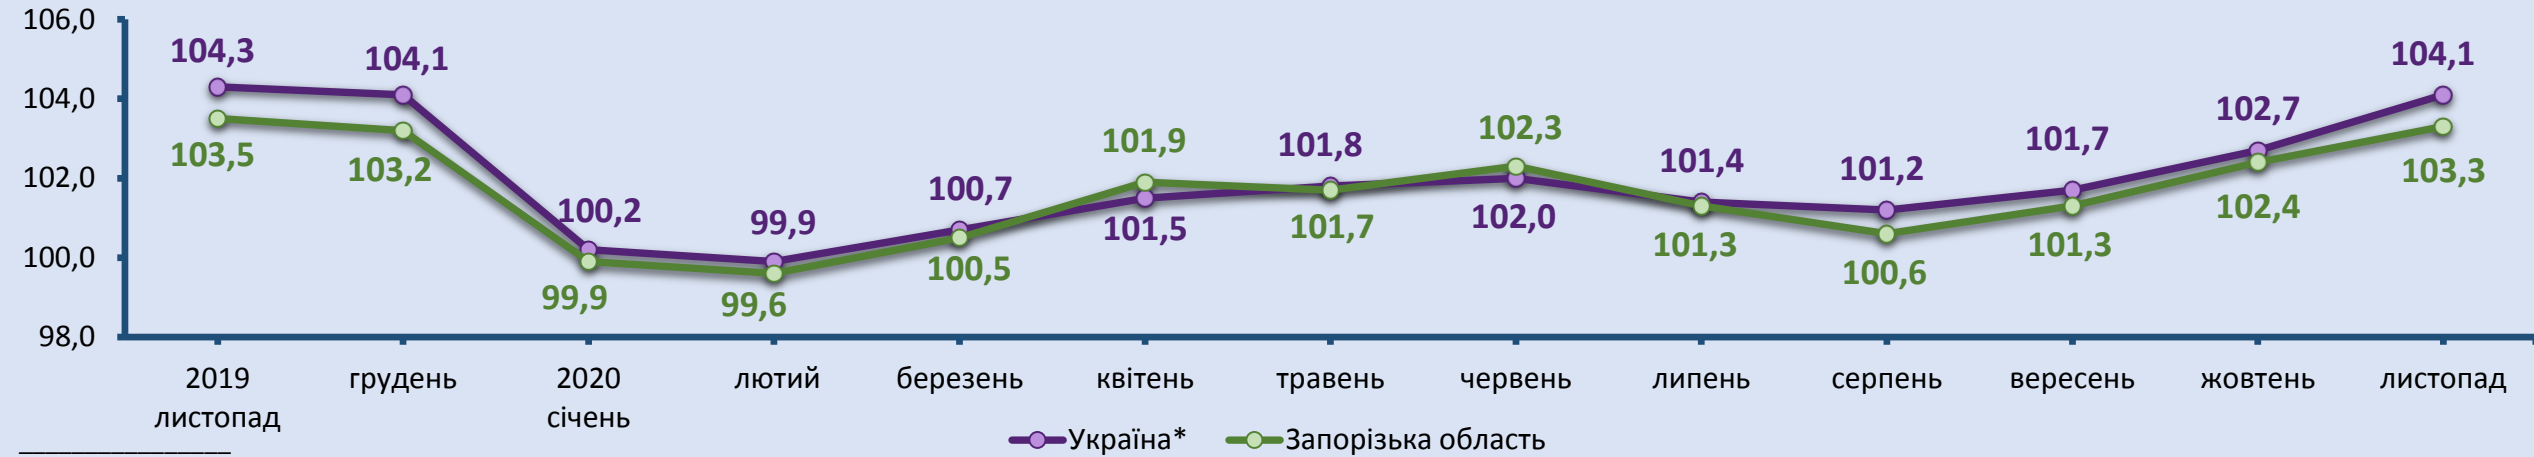

Державна служба статистики України
Головне управління статистики у Запорізькій області

ІНДЕКС СПОЖИВЧИХ ЦІН У ЗАПОРІЗЬКІЙ ОБЛАСТІ

в листопаді 2020 року

100,9%

(до попереднього місяця)

Індекси споживчих цін у Запорізькій області

(у % до попереднього місяця)

Індекси споживчих цін у Запорізькій області на основні групи товарів та послуг у листопаді

(у % до грудня попереднього року)

Індекси споживчих цін (у % до попереднього місяця)

* Дані наведено без урахування тимчасово окупованої території Автономної Республіки Крим, м. Севастополя та частини тимчасово окупованих територій у Донецькій та Луганській областях.

Індекси споживчих цін по регіонах у листопаді 2020 року (у % до попереднього місяця)

Індекси споживчих цін (у % до грудня попереднього року)

* Дані наведено без урахування тимчасово окупованої території Автономної Республіки Крим, м. Севастополя та частини тимчасово окупованих територій у Донецькій та Луганській областях.