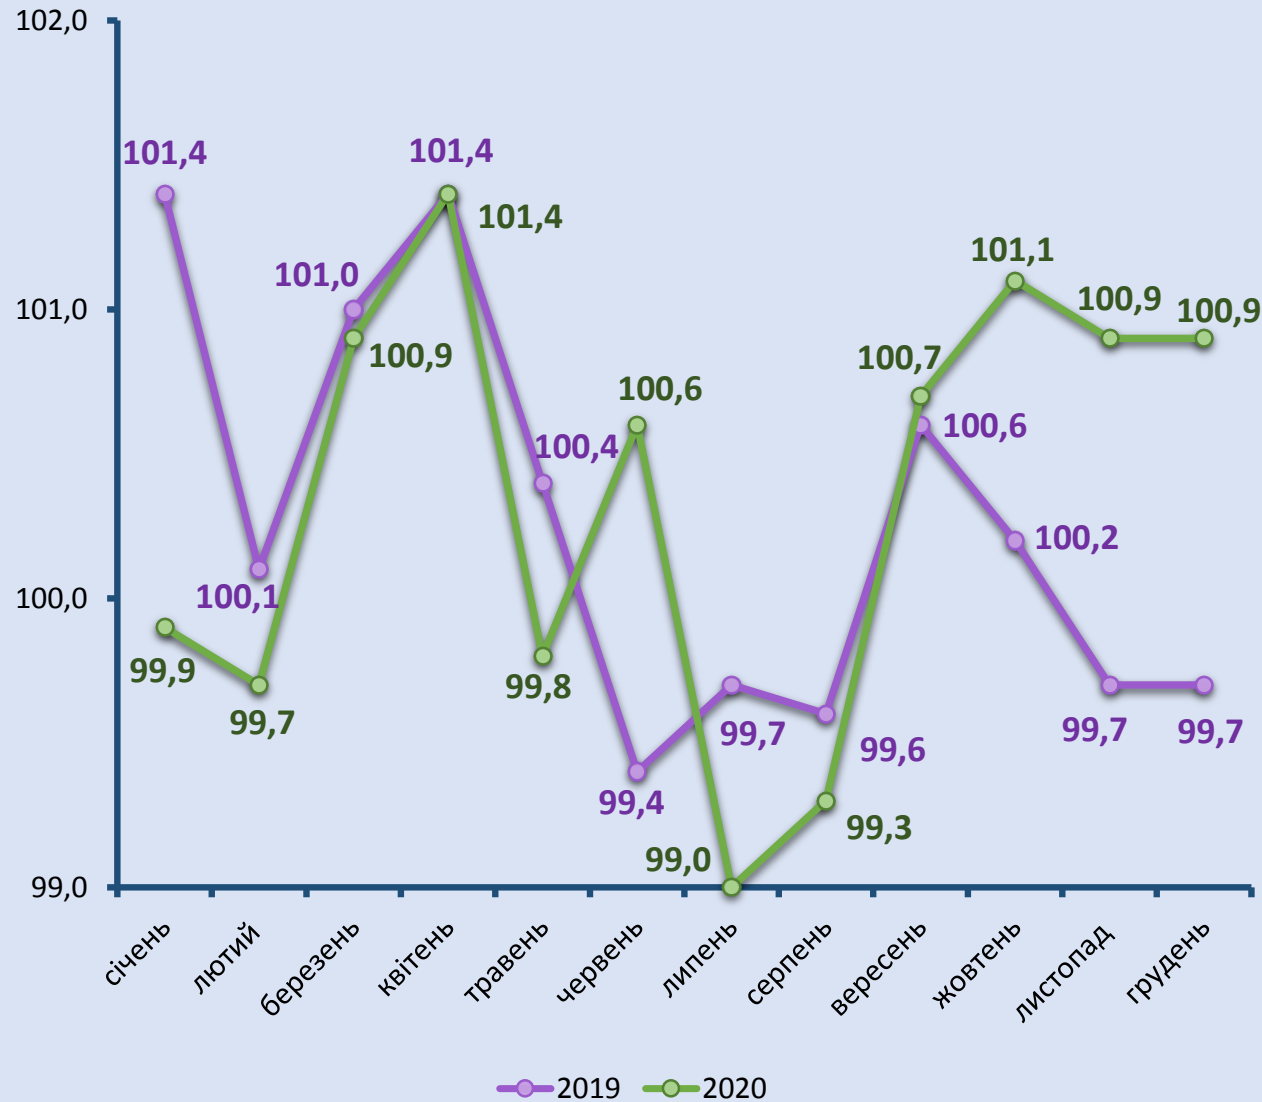

# ІНДЕКС СПОЖИВЧИХ ЦІН У ЗАПОРІЗЬКІЙ ОБЛАСТІ

у грудні 2020 року

**100,9%**

(до попереднього місяця)

## Індекси споживчих цін у Запорізькій області

(у % до попереднього місяця)

## Індекси споживчих цін у Запорізькій області

на основні групи товарів та послуг у грудні

(у % до грудня попереднього року)

### Індекси споживчих цін

(у % до попереднього місяця)

\* Дані наведено без урахування тимчасово окупованої території Автономної Республіки Крим, м. Севастополя та частини тимчасово окупованих територій у Донецькій та Луганській областях.