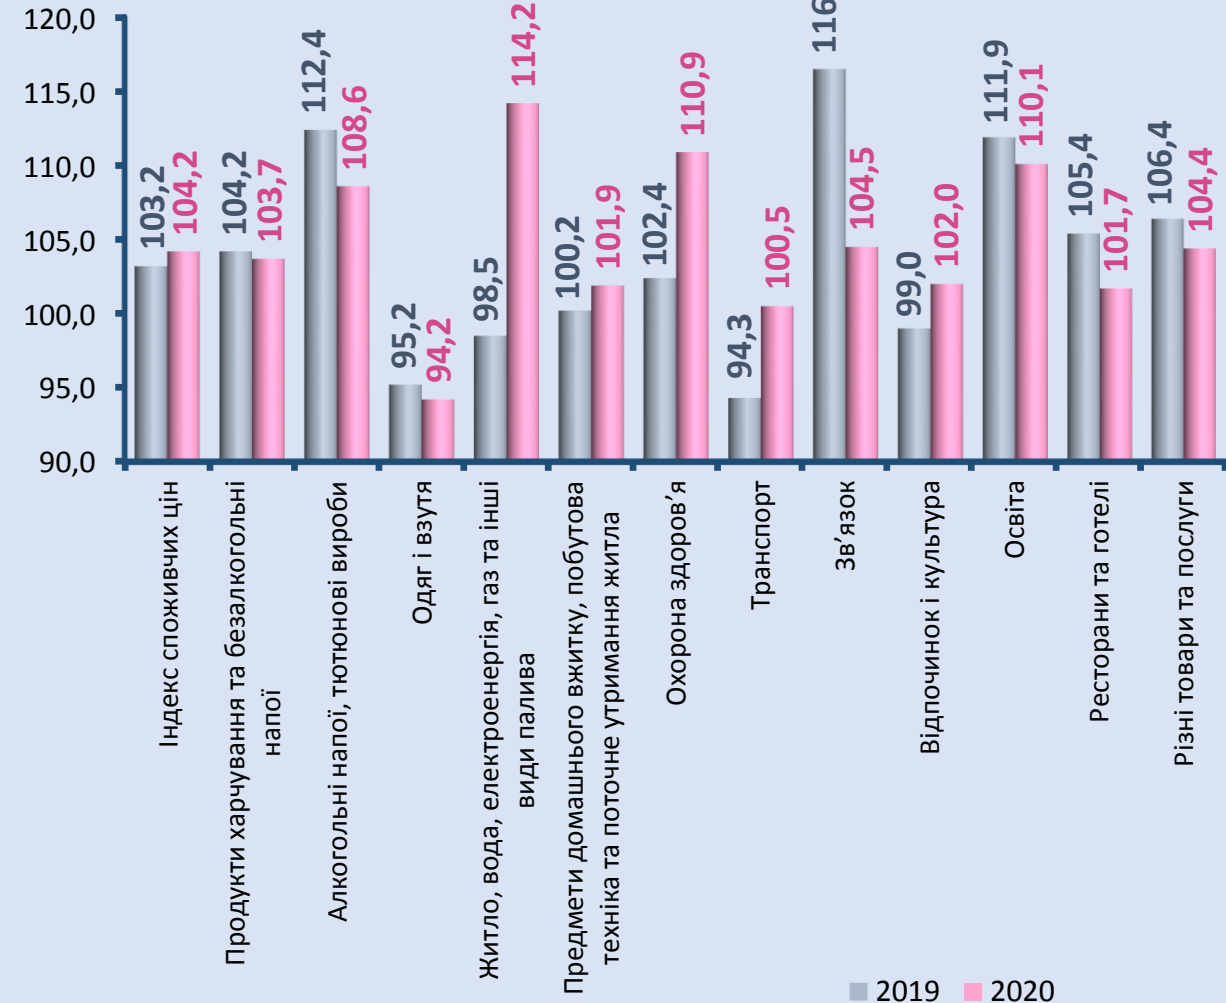

# ІНДЕКС СПОЖИВЧИХ ЦІН У ЗАПОРІЗЬКІЙ ОБЛАСТІ

у грудні 2020 року

**100,9%**

(до попереднього місяця)

## Індекси споживчих цін у Запорізькій області

(у % до попереднього місяця)

## Індекси споживчих цін у Запорізькій області

на основні групи товарів та послуг у грудні

(у % до грудня попереднього року)

### Індекси споживчих цін

(у % до попереднього місяця)

\* Дані наведено без урахування тимчасово окупованої території Автономної Республіки Крим, м. Севастополя та частини тимчасово окупованих територій у Донецькій та Луганській областях.