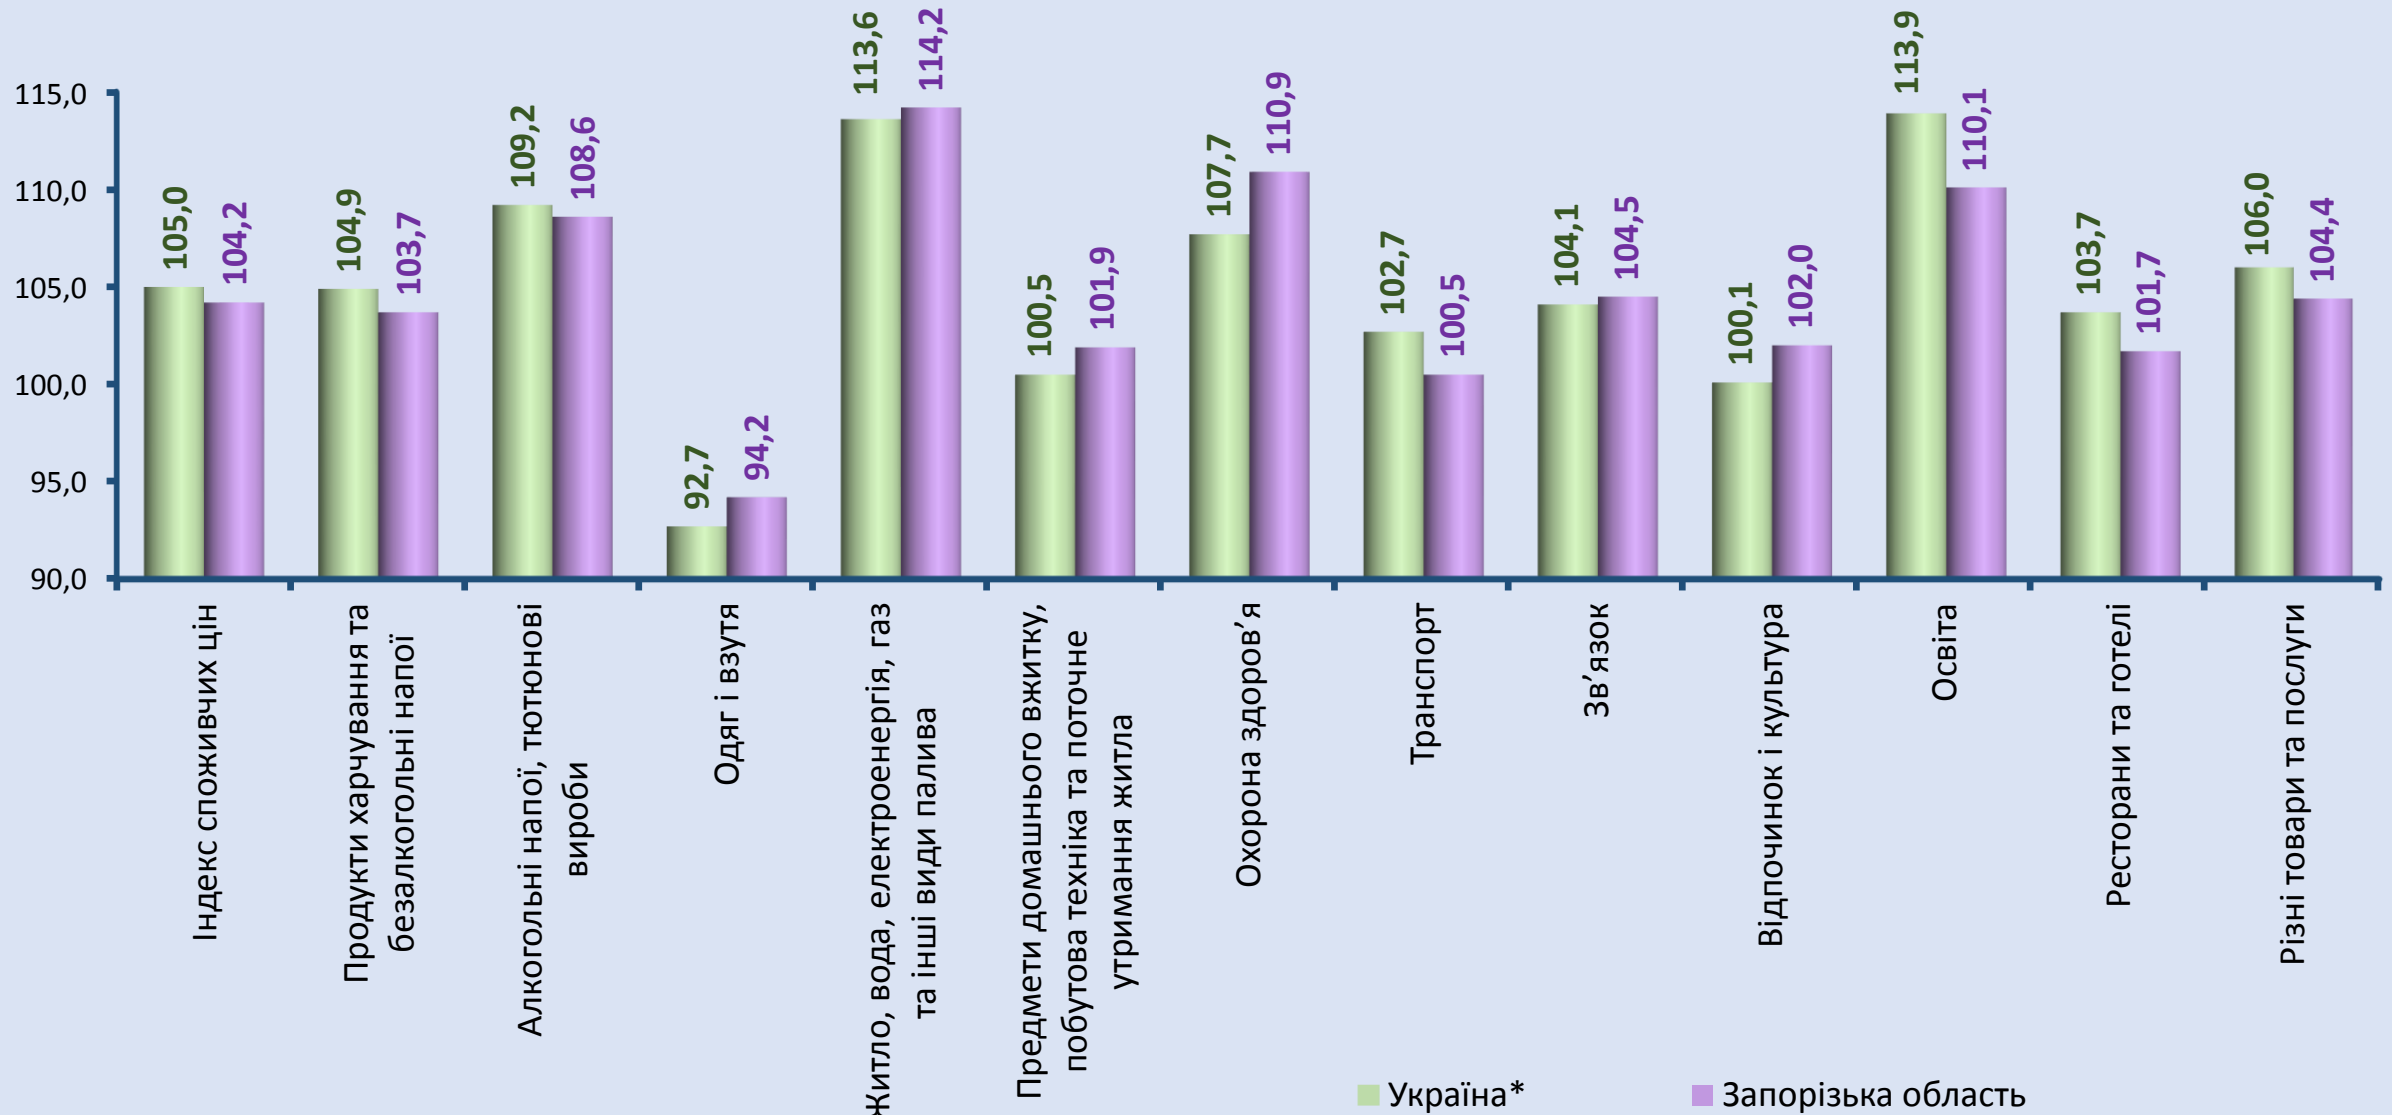

Індекси споживчих цін на основні групи товарів у грудні 2020 року

(у % до грудня попереднього року)

* Дані наведено без урахування тимчасово окупованої території Автономної Республіки Крим, м. Севастополя та частини тимчасово окупованих територій у Донецькій та Луганській областях.