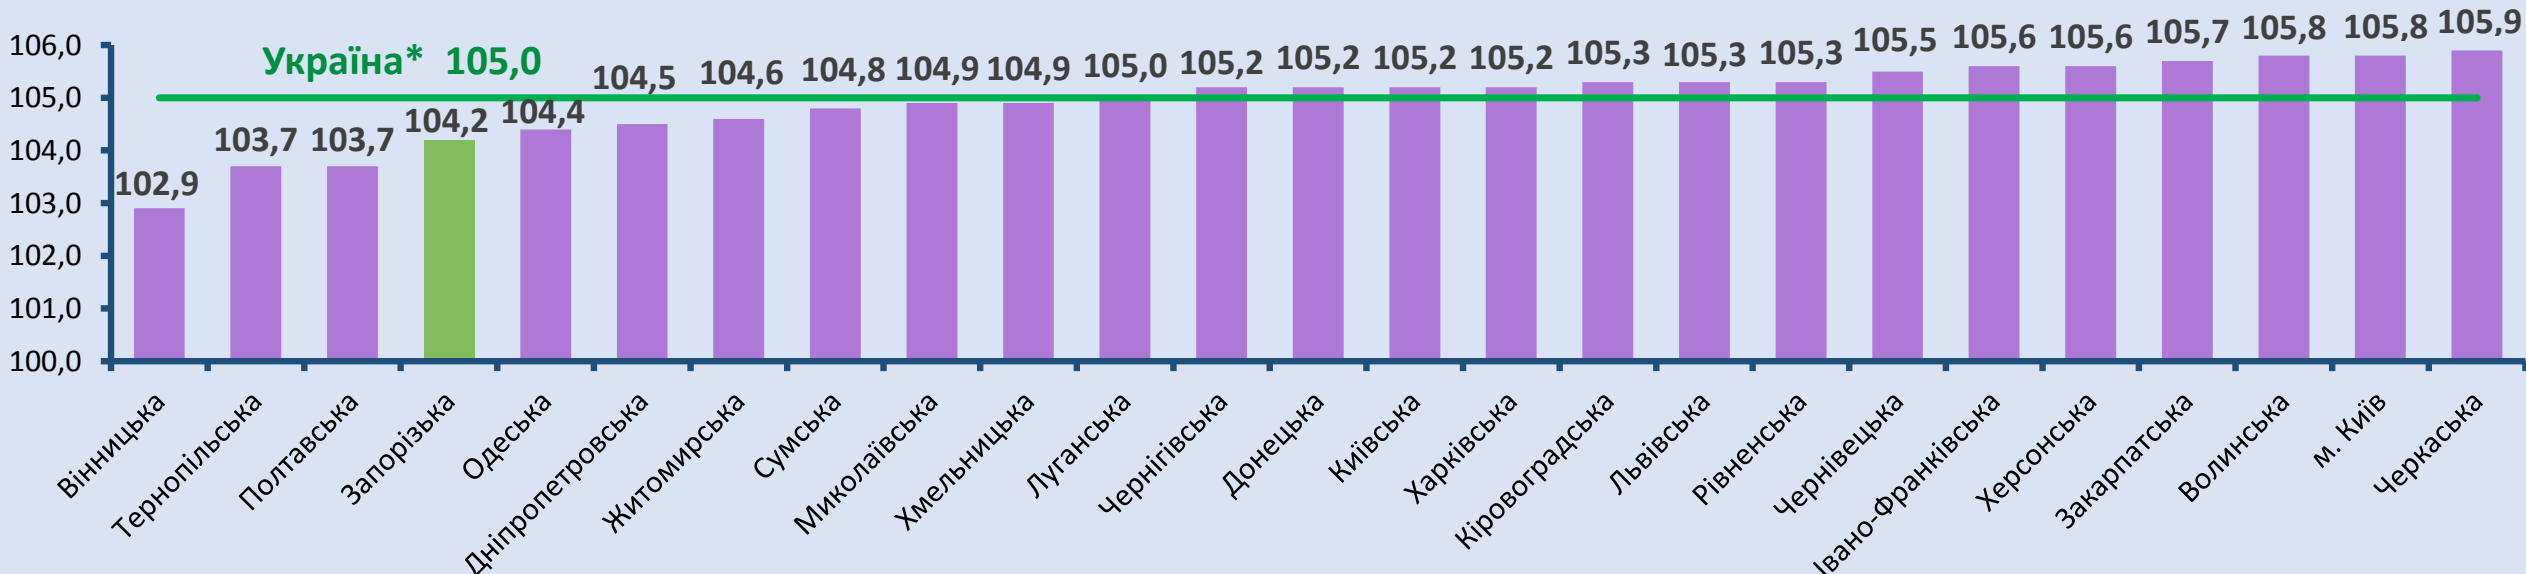

### Індекси споживчих цін

(у % до попереднього місяця)

\* Дані наведено без урахування тимчасово окупованої території Автономної Республіки Крим, м. Севастополя та частини тимчасово окупованих територій у Донецькій та Луганській областях.

### Індекси споживчих цін по регіонах у грудні 2020 року

(у % до попереднього місяця)

## Індекси споживчих цін (у % до грудня попереднього року)

\* Дані наведено без урахування тимчасово окупованої території Автономної Республіки Крим, м. Севастополя та частини тимчасово окупованих територій у Донецькій та Луганській областях.

## Індекси споживчих цін по регіонах у грудні 2020 року (у % до грудня попереднього року)