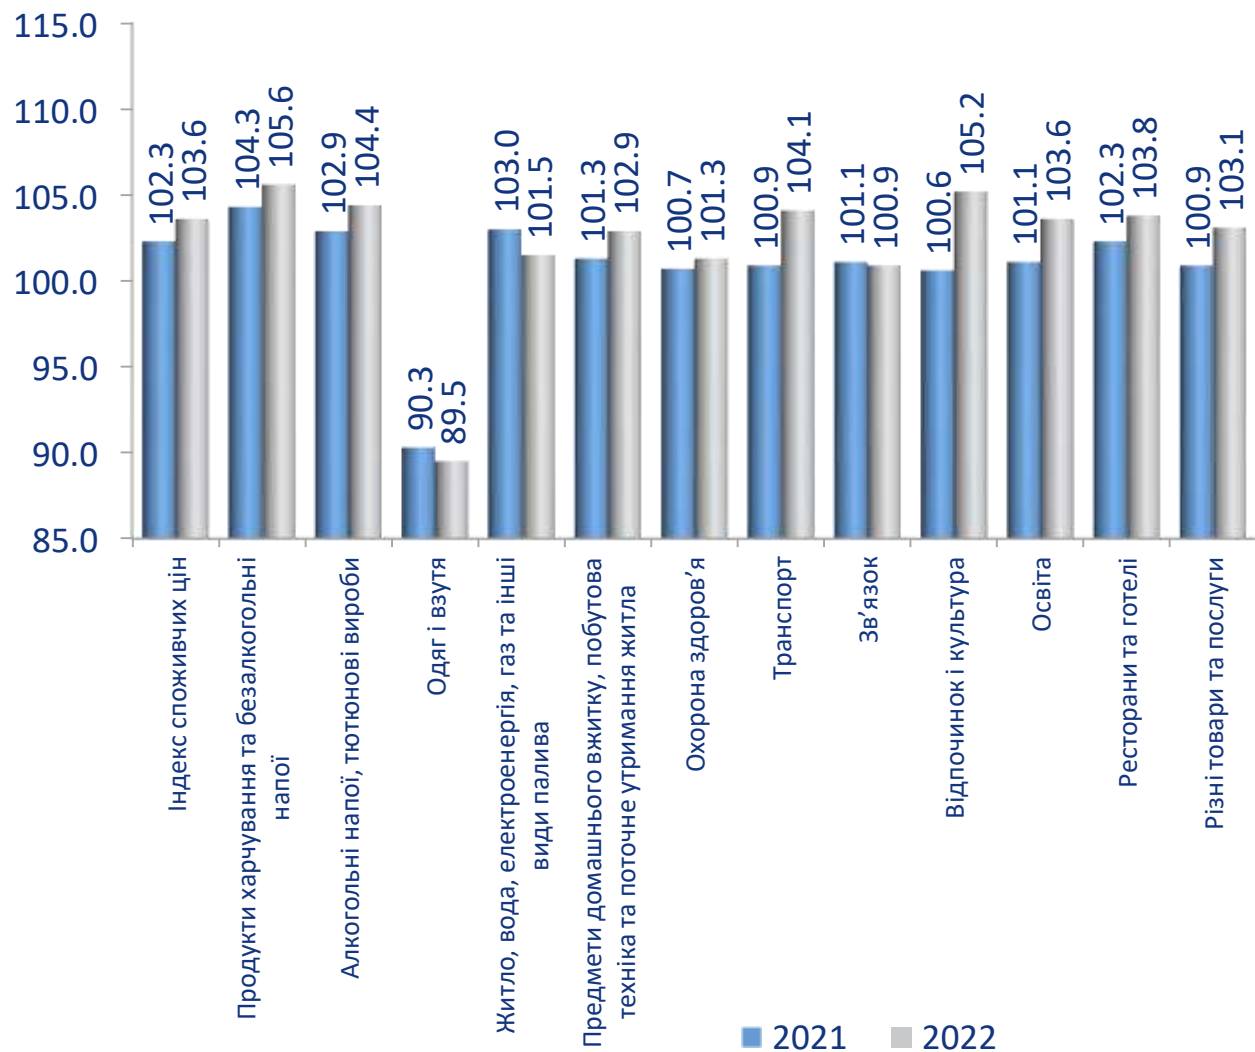

# ІНДЕКС СПОЖИВЧИХ ЦІН У ЗАПОРІЗЬКІЙ ОБЛАСТІ в лютому 2022 року

**102,0%**

(до попереднього місяця)

## Індекси споживчих цін у Запорізькій області

(у % до попереднього місяця)

## Індекси споживчих цін у Запорізькій області на основні групи товарів та послуг у лютому

(у % до грудня попереднього року)