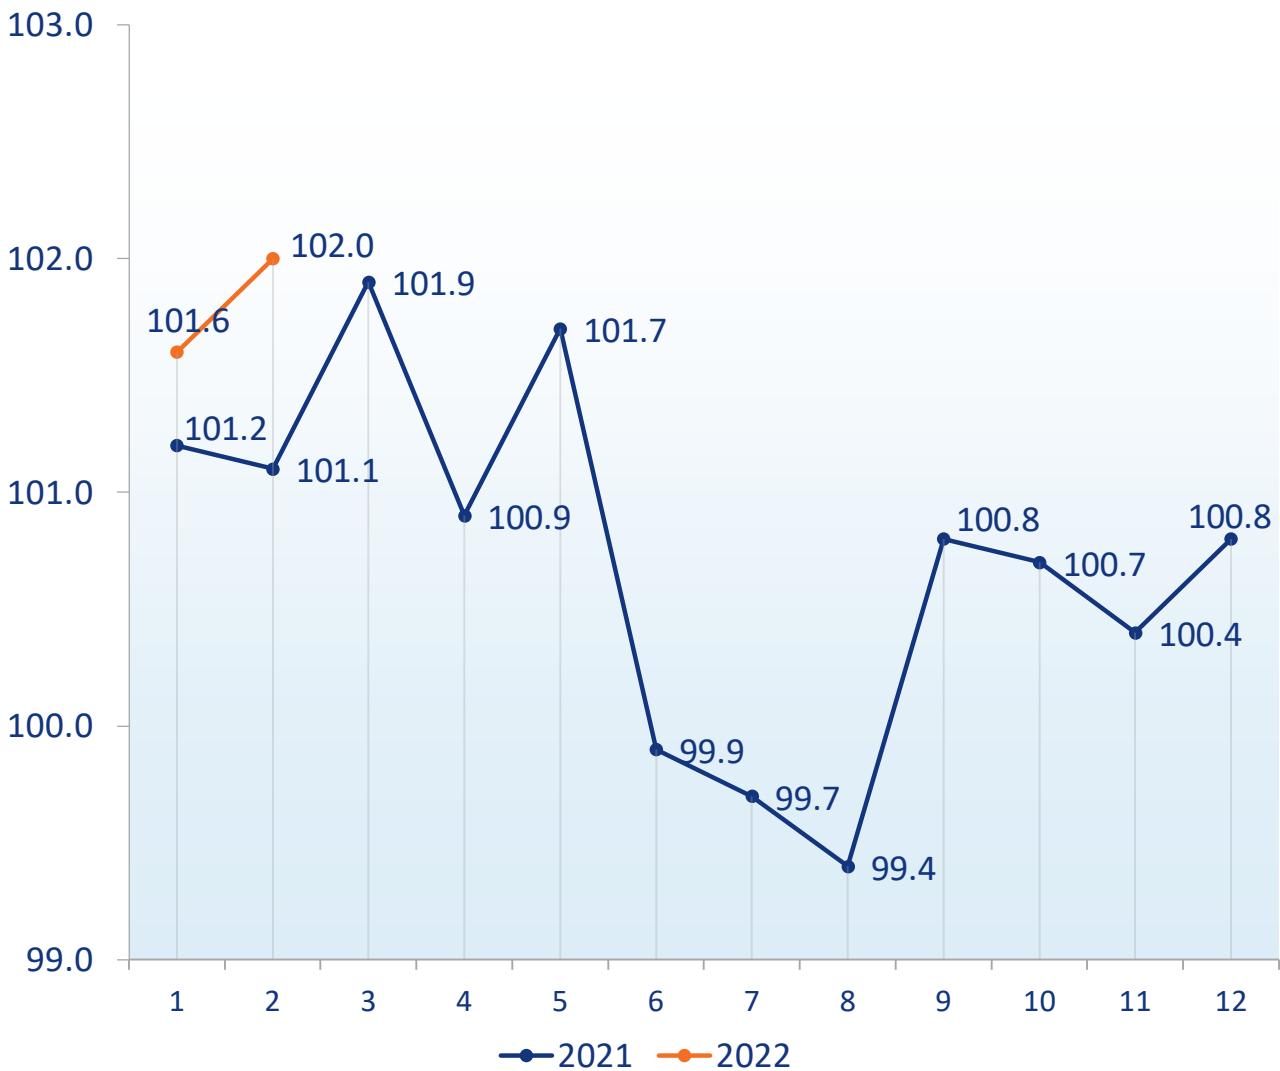

# ІНДЕКС СПОЖИВЧИХ ЦІН У ЗАПОРІЗЬКІЙ ОБЛАСТІ в лютому 2022 року

**102,0%**

(до попереднього місяця)

## Індекси споживчих цін у Запорізькій області

(у % до попереднього місяця)

## Індекси споживчих цін у Запорізькій області на основні групи товарів та послуг у лютому

(у % до грудня попереднього року)

### Індекси споживчих цін (у % до попереднього місяця)

\* Дані наведено без урахування тимчасово окупованої території Автономної Республіки Крим, м. Севастополя та частини тимчасово окупованих територій у Донецькій та Луганській областях.