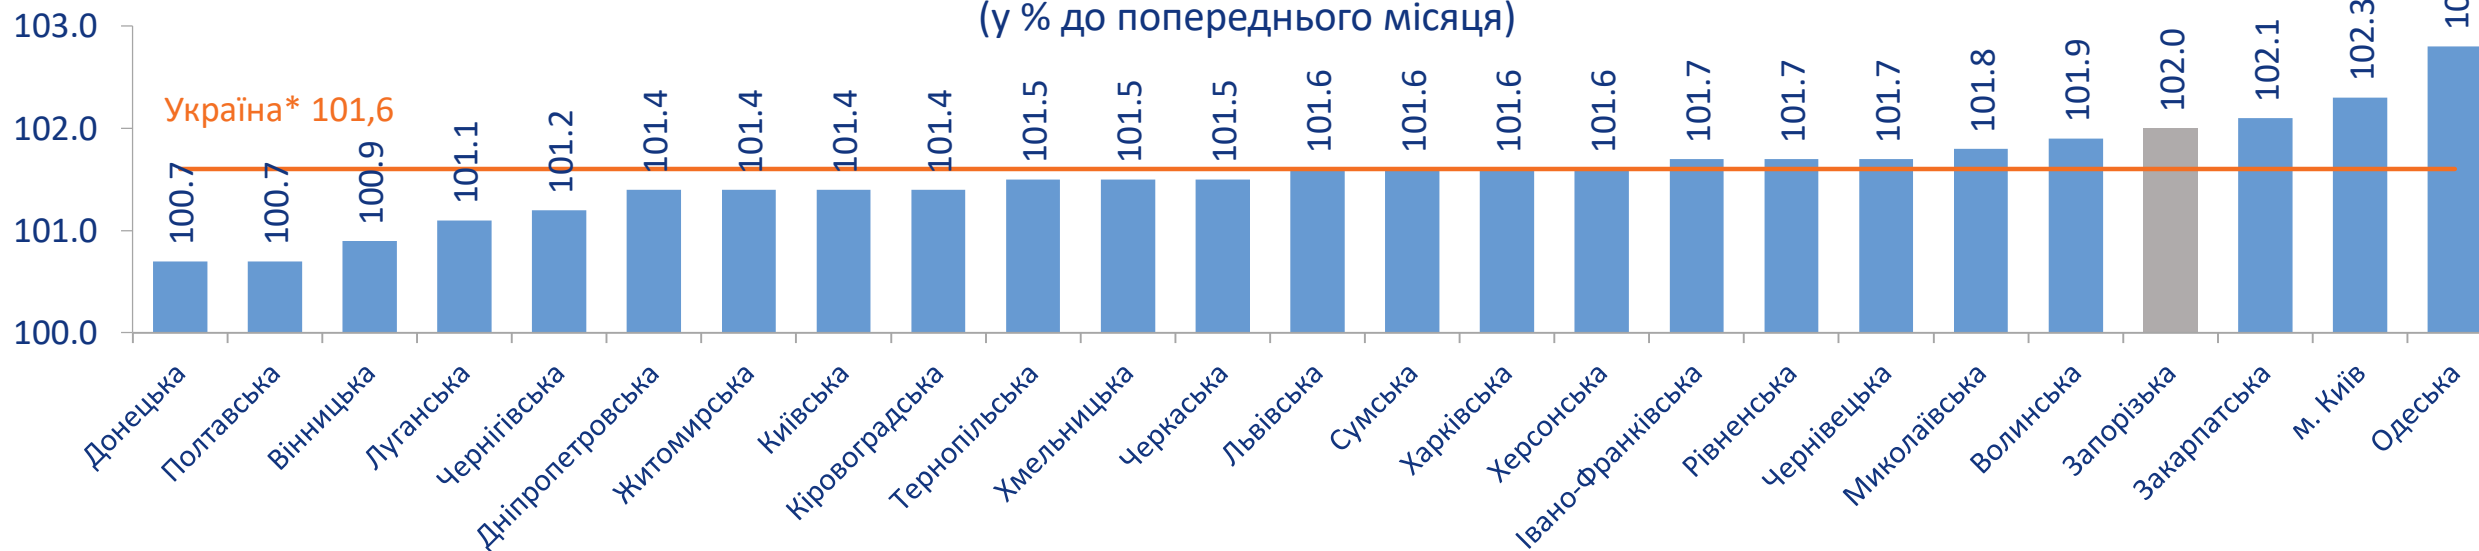

Індекси споживчих цін по регіонах у лютому 2022 року (у % до попереднього місяця)