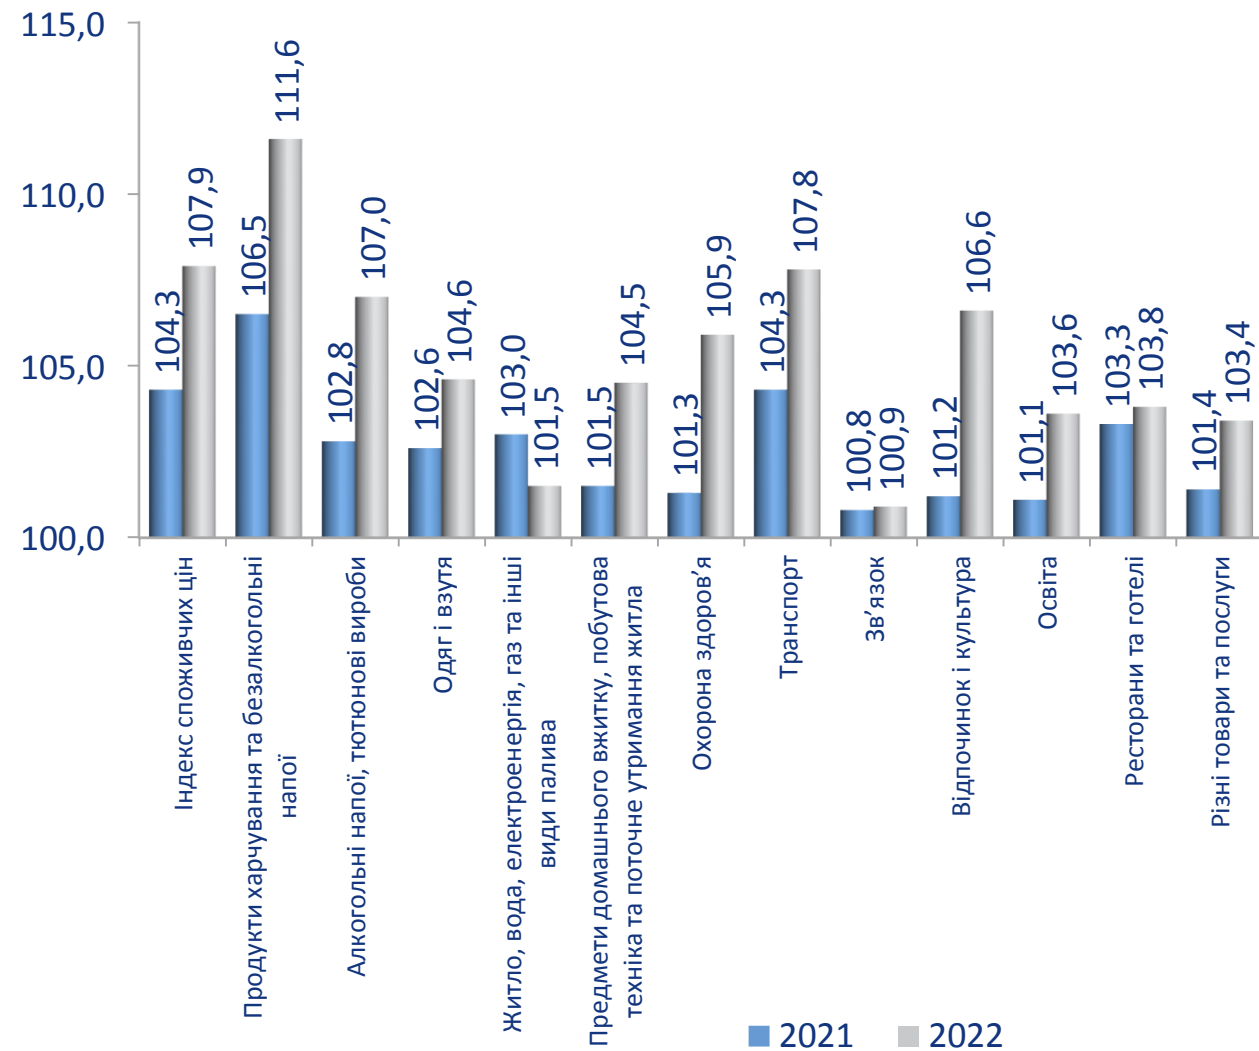

# ІНДЕКС СПОЖИВЧИХ ЦІН У ЗАПОРІЗЬКІЙ ОБЛАСТІ в березні 2022 року

**104,1%**

(до попереднього місяця)

## Індекси споживчих цін у Запорізькій області

(у % до попереднього місяця)

## Індекси споживчих цін у Запорізькій області на основні групи товарів та послуг у березні

(у % до грудня попереднього року)