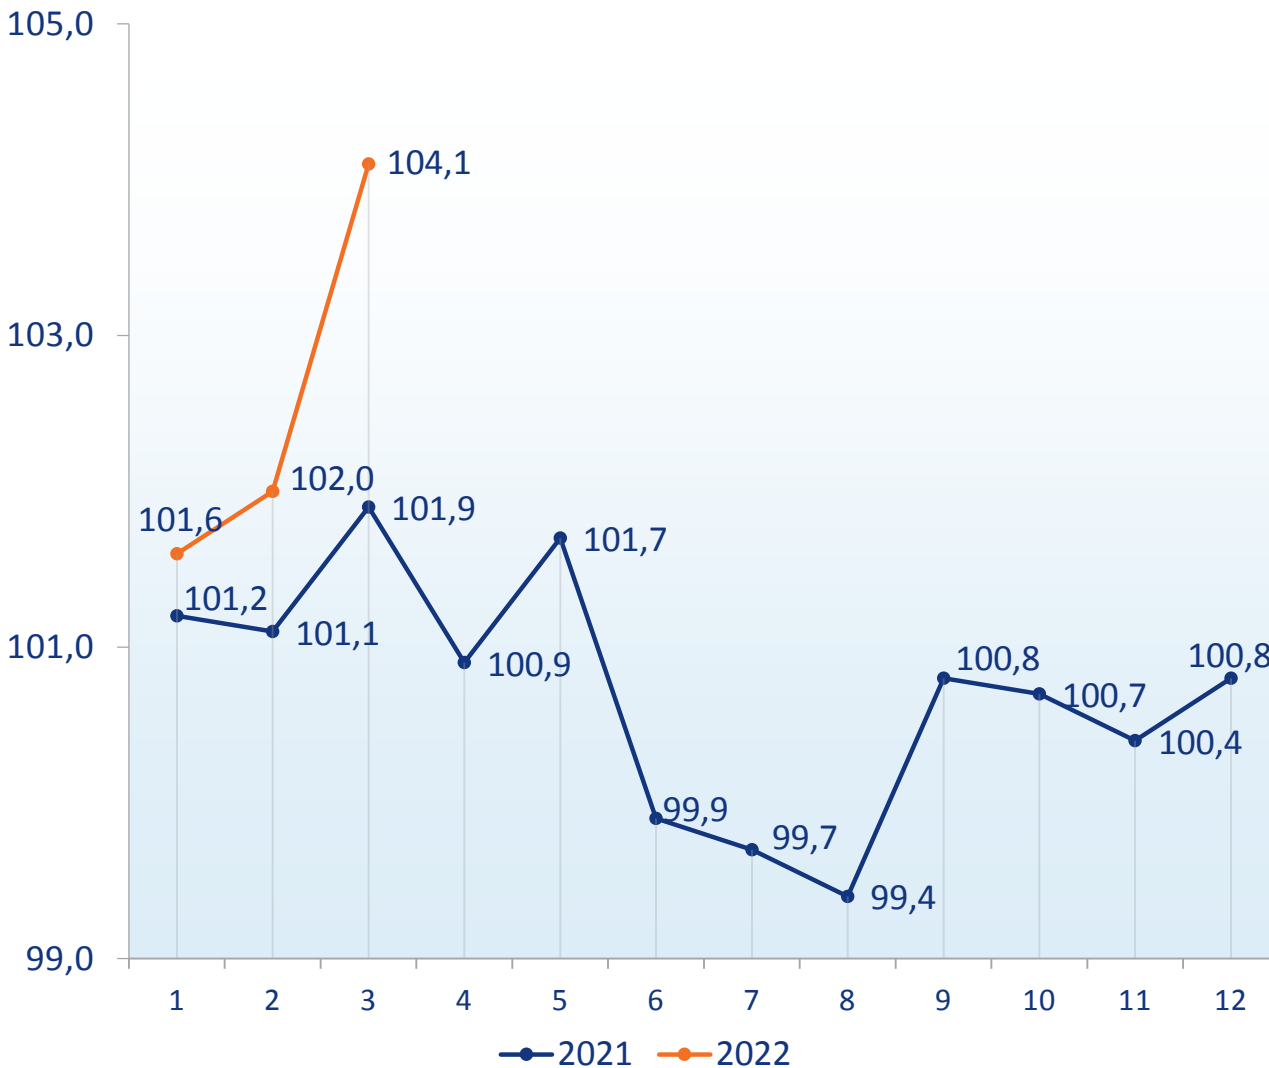

# ІНДЕКС СПОЖИВЧИХ ЦІН У ЗАПОРІЗЬКІЙ ОБЛАСТІ в березні 2022 року

**104,1%**

(до попереднього місяця)

## Індекси споживчих цін у Запорізькій області

(у % до попереднього місяця)

## Індекси споживчих цін у Запорізькій області на основні групи товарів та послуг у березні

(у % до грудня попереднього року)

### Індекси споживчих цін (у % до попереднього місяця)

\* Дані наведено без урахування тимчасово окупованої території Автономної Республіки Крим, м. Севастополя та частини тимчасово окупованих територій у Донецькій та Луганській областях.