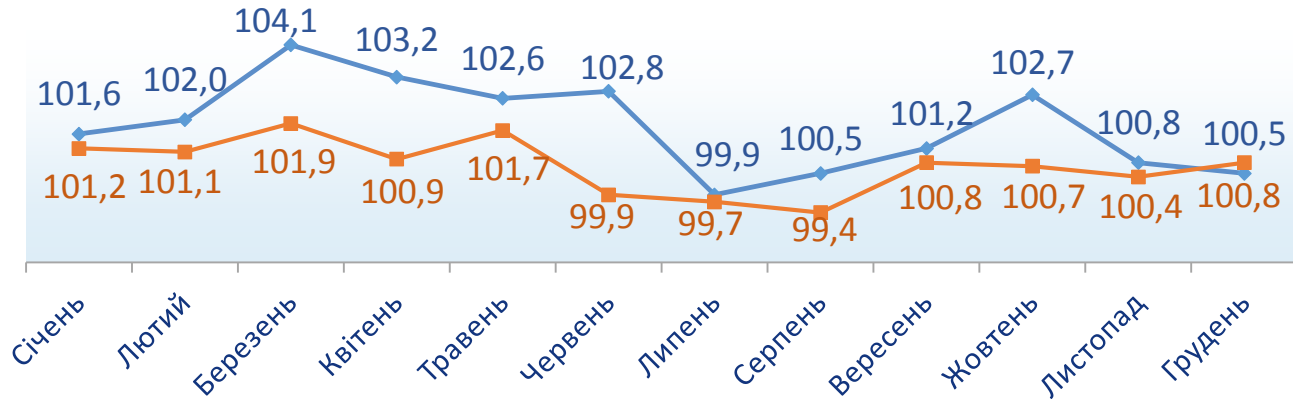

ІНДЕКС СПОЖИВЧИХ ЦІН У ЗАПОРІЗЬКІЙ ОБЛАСТІ у 2022 році

Індекси споживчих цін у 2021-2022 роках

(відсотків)

до попереднього місяця

до грудня попереднього року

Середні споживчі ціни на окремі продовольчі товари у грудні 2022 року