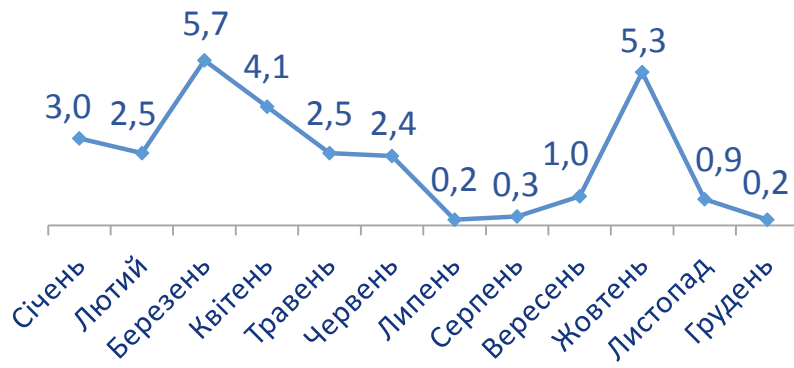

Індекси споживчих цін на окремі товари та послуги у 2022 році (грудень до грудня попереднього року; відсотків)

	2022 р.	Довідково: 2021 р.
Продукти харчування та безалкогольні напої	131,8	111,7
Одяг і взуття	94,0	95,3
Житло, вода, електроенергія, газ та інші види палива	103,8	106,6
Предмети домашнього вжитку, побутова техніка та поточне утримання житла	124,9	100,5

	2022 р.	Довідково: 2021 р.
Охорона здоров'я	120,6	103,8
Транспорт	134,4	110,4
Зв'язок	114,1	105,3
Освіта	109,8	119,3

Зміни споживчих цін на окремі товари та послуги у 2022 році (до попереднього місяця; відсотків)

продукти харчування та безалкогольні напої