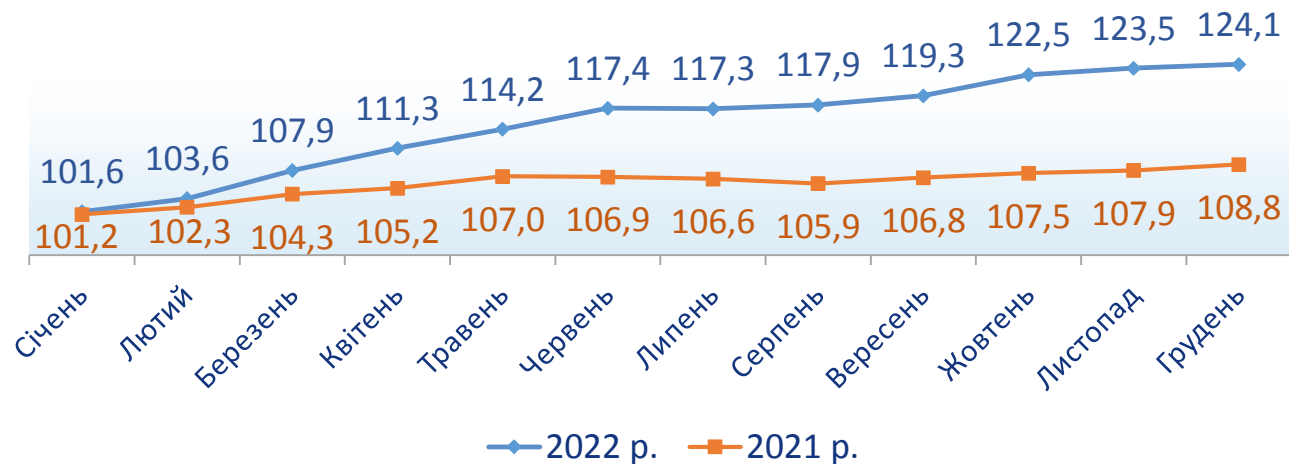

ІНДЕКС СПОЖИВЧИХ ЦІН У ЗАПОРІЗЬКІЙ ОБЛАСТІ у 2022 році

Індекси споживчих цін у 2021-2022 роках

(відсотків)

до попереднього місяця

до грудня попереднього року

Середні споживчі ціни на окремі продовольчі товари у грудні 2022 року